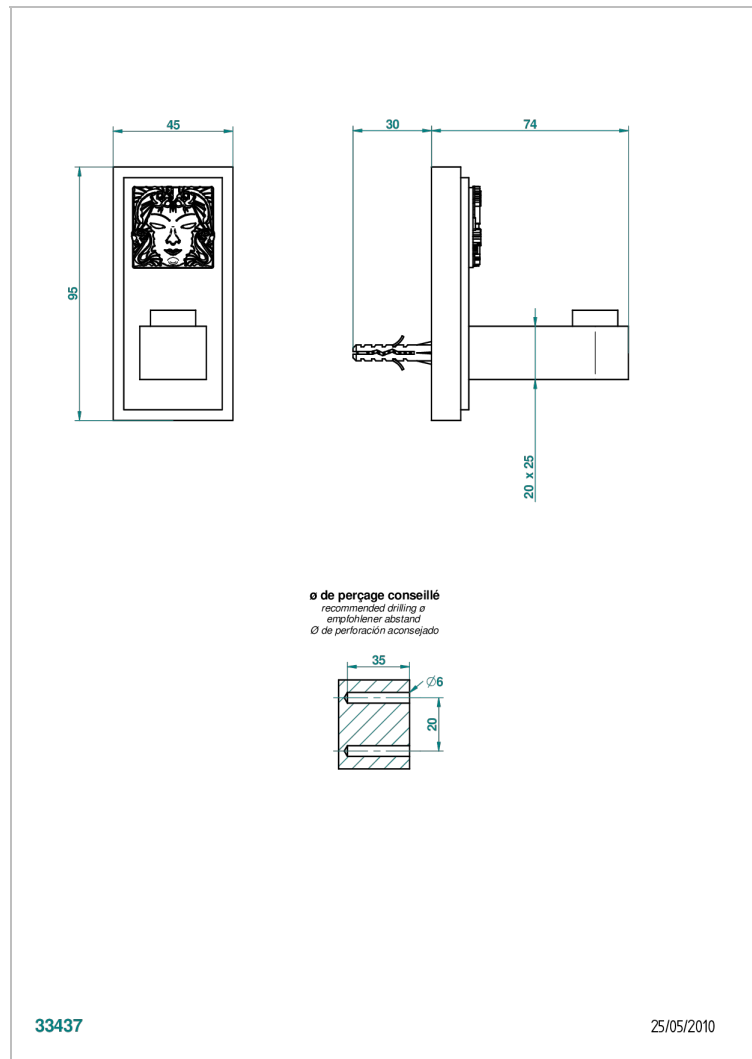

MASQUE DE FEMME, METAL LISO

A2U-517

Percha de baño

THG[®]
PARIS

33437

25/05/2010

CARACTERÍSTICAS

- Masque de Femme, metal liso
- Percha de baño