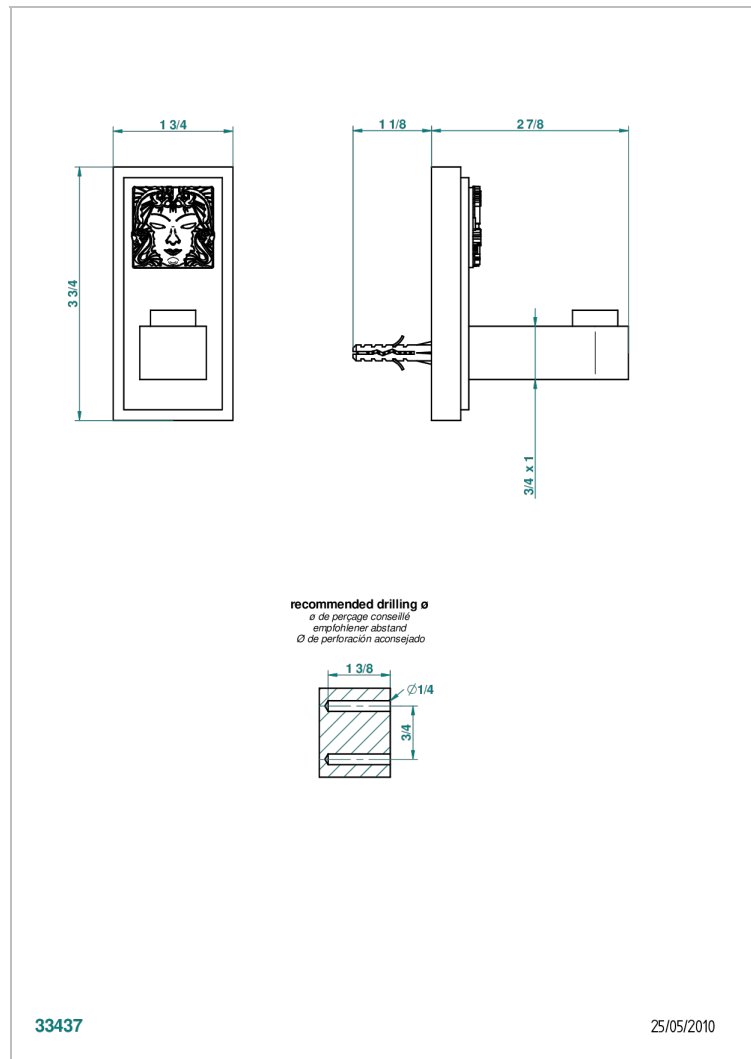

MASQUE DE FEMME, METAL LISO

A2U-517

Percha de baño

THG[®]
PARIS

CARACTERÍSTICAS

- Masque de Femme, metal liso
- Percha de baño

ACABADOS DISPONIBLES

Cerámica negra mate - D30
Cromo - A02
Cromo / dorado - G02
Cromo mate - C02
Dorado - F01
Dorado mate - F07