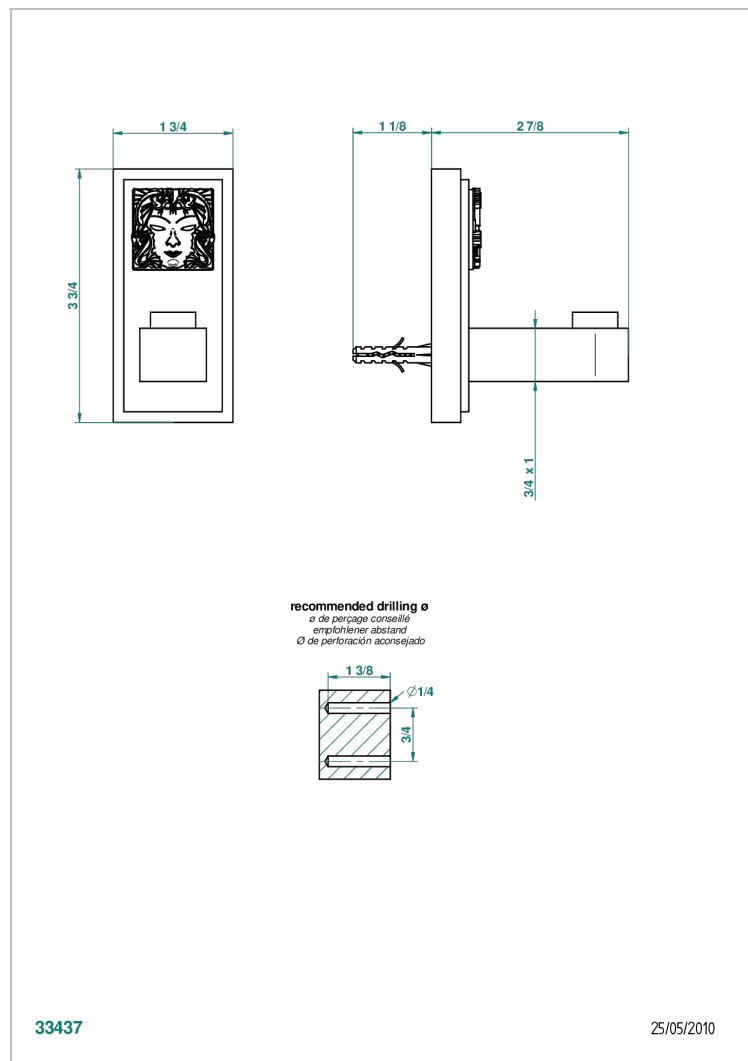

MASQUE DE FEMME SMOOTH METAL

A2U-517

Robe hook

33437

25/05/2010

CHARACTERISTIC

- Masque de Femme Smooth metal
- Robe hook

AVAILABLE FINITIONS