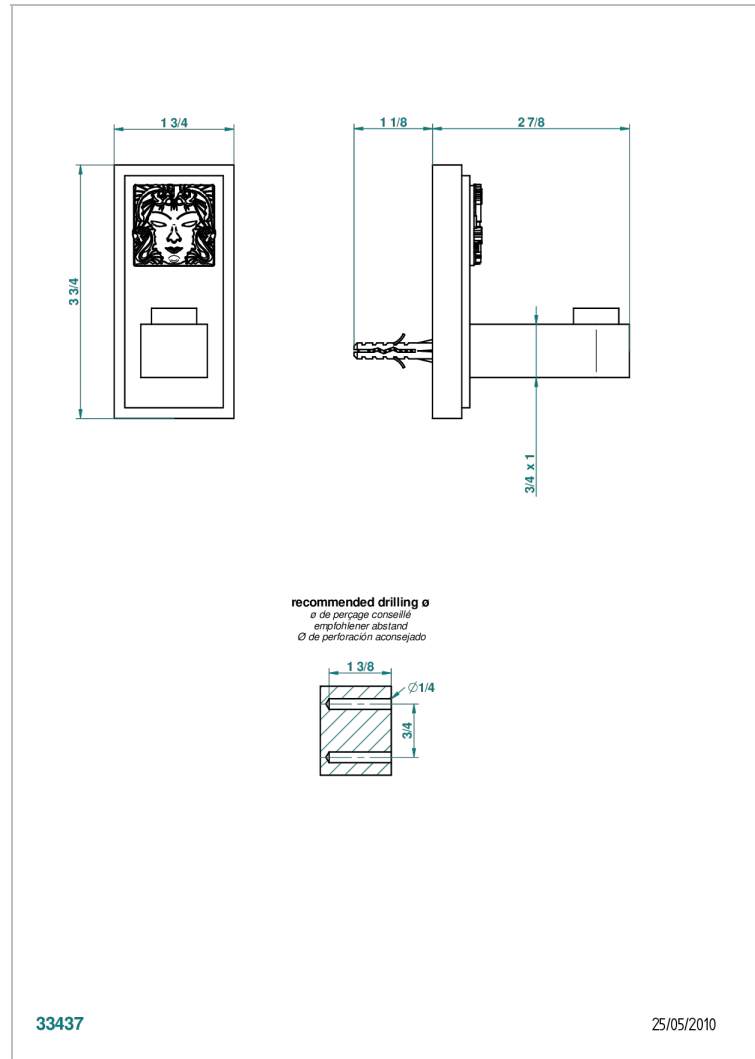

MASQUE DE FEMME, METALL GLATT

A2U-517

Bademantelhalter

THG[®]
PARIS

EIGENSCHAFTEN

- Masque de Femme, Metall glatt
- Bademantelhalter

VERFÜGBARE OBERFLÄCHEN

Altnickel - H28
Blassgold - F30
Blassgold matt unlackiert - F31
Chrom - A02
Chrom / gold - G02
Chrom matt - C02