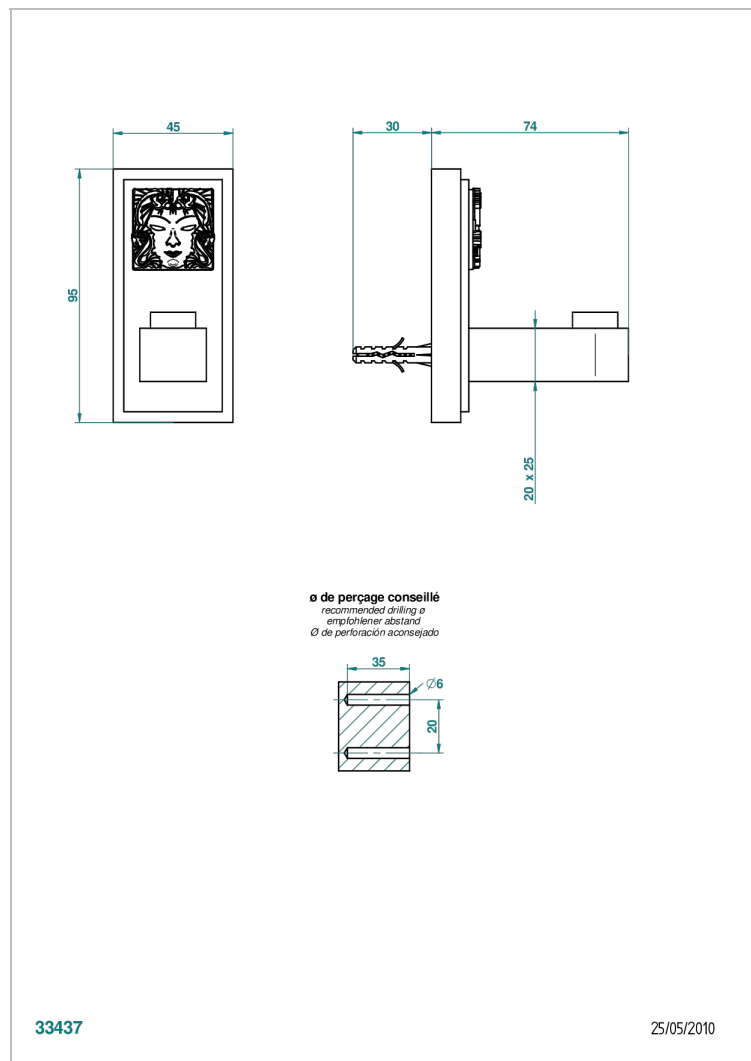

MASQUE DE FEMME, METAL LISSE

A2U-517

Крючок для халатов одинарный

THG[®]
PARIS

33437

25/05/2010

ХАРАКТЕРИСТИКИ

- Masque de Femme, métal lisse
- Крючок для халатов одинарный