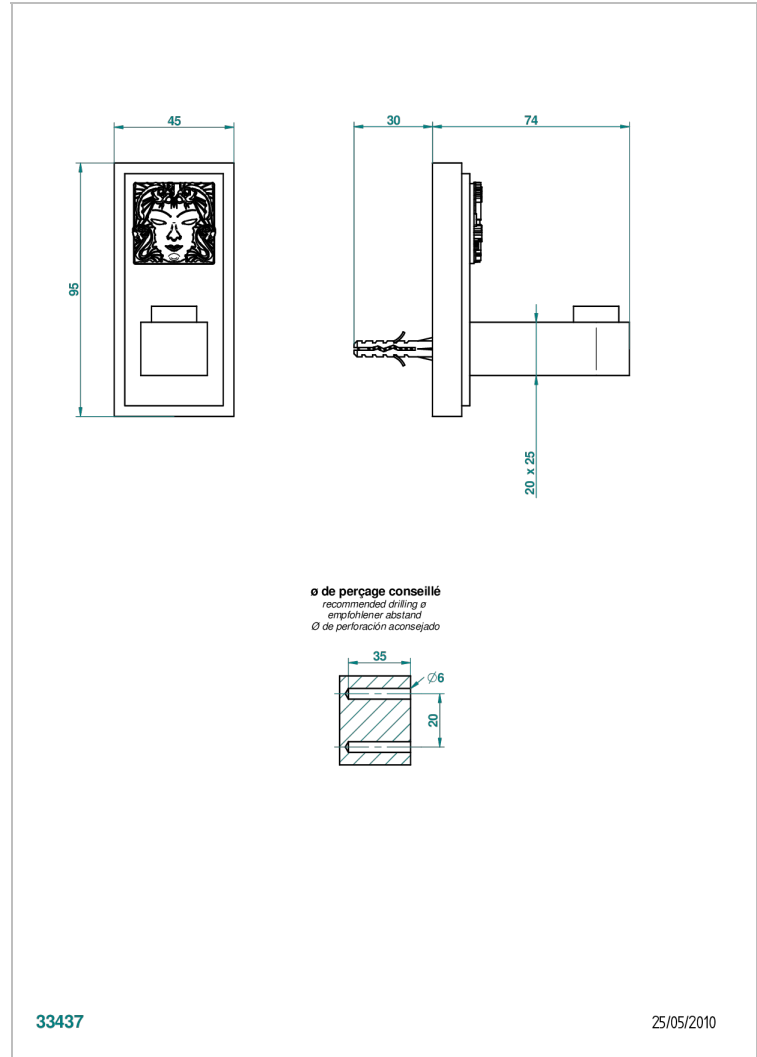

MASQUE DE FEMME METAL LISSE

A2U-517

Porte-peignoir

THG[®]
PARIS

CARACTÉRISTIQUES

- Accessoire en laiton

FINITIONS DISPONIBLES

Chromé - A02
Chromé / doré - G02
Chromé mat - C02
Doré brillant - F01
Doré mat - F07
Nickel brillant - B01