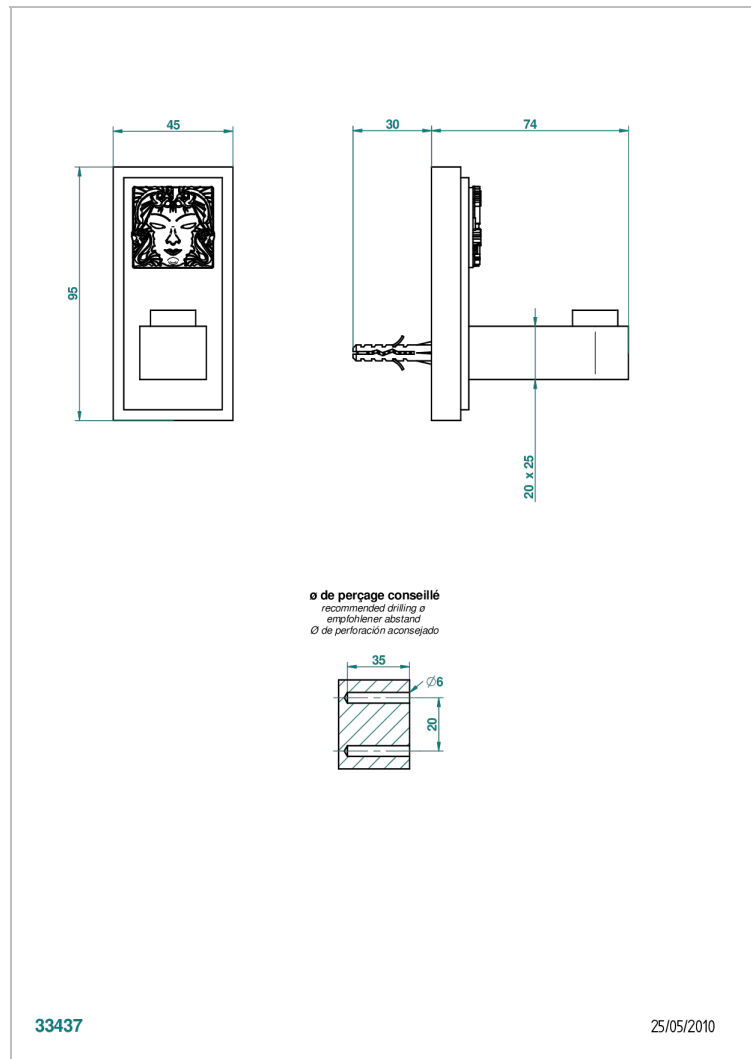

# MASQUE DE FEMME, METAL LISO

A2U-517

Percha de baño

THG<sup>®</sup>  
PARIS

33437

25/05/2010

## CARACTERÍSTICAS

- Masque de Femme, metal liso
- Percha de baño