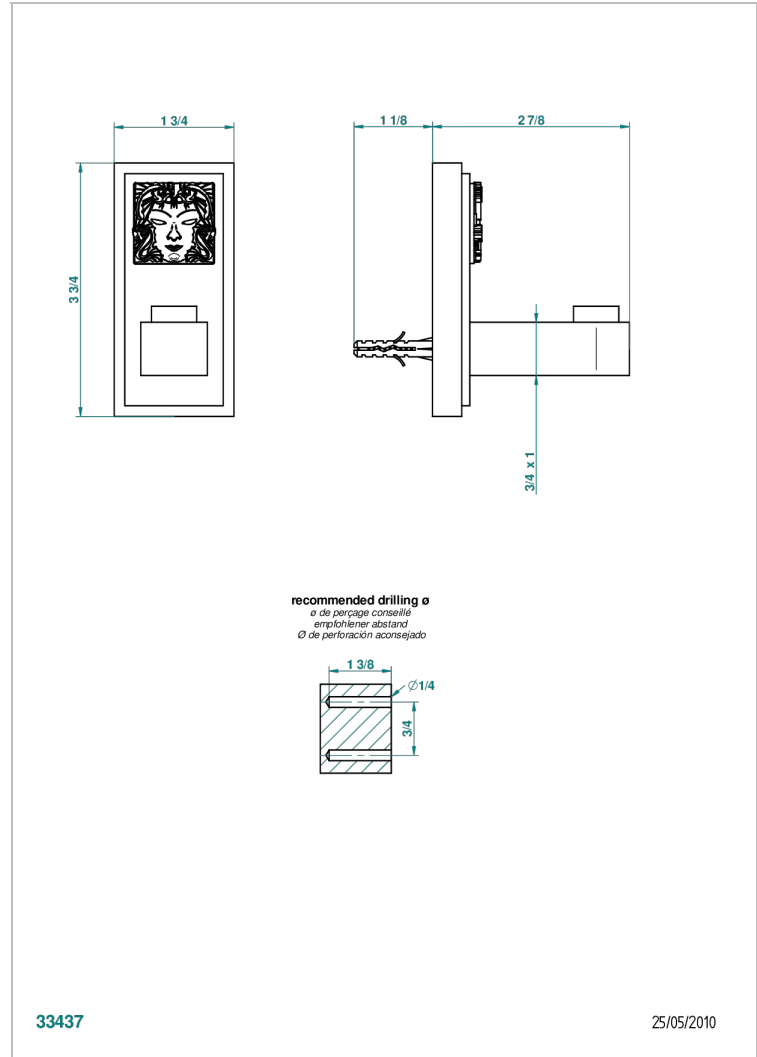

MASQUE DE FEMME METAL LISSE

A2U-517

Porte-peignoir

THG[®]
PARIS

CARACTÉRISTIQUES

- Accessoire en laiton

FINITIONS DISPONIBLES

Chromé - A02
Chromé / doré - G02
Chromé mat - C02
Doré brillant - F01
Doré mat - F07
Nickel brillant - B01