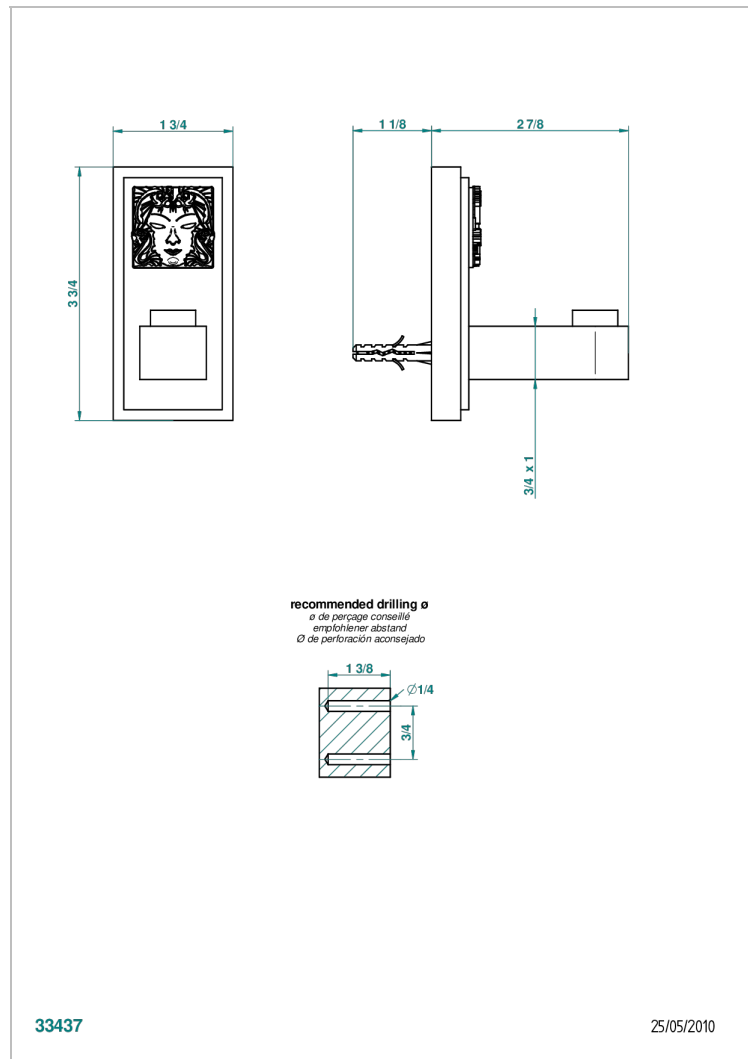

MASQUE DE FEMME, METAL LISO

A2U-517

Percha de baño

THG[®]
PARIS

CARACTERÍSTICAS

- Masque de Femme, metal liso
- Percha de baño

ACABADOS DISPONIBLES

Cerámica negra mate - D30
Cromo - A02
Cromo / dorado - G02
Cromo mate - C02
Dorado - F01
Dorado mate - F07