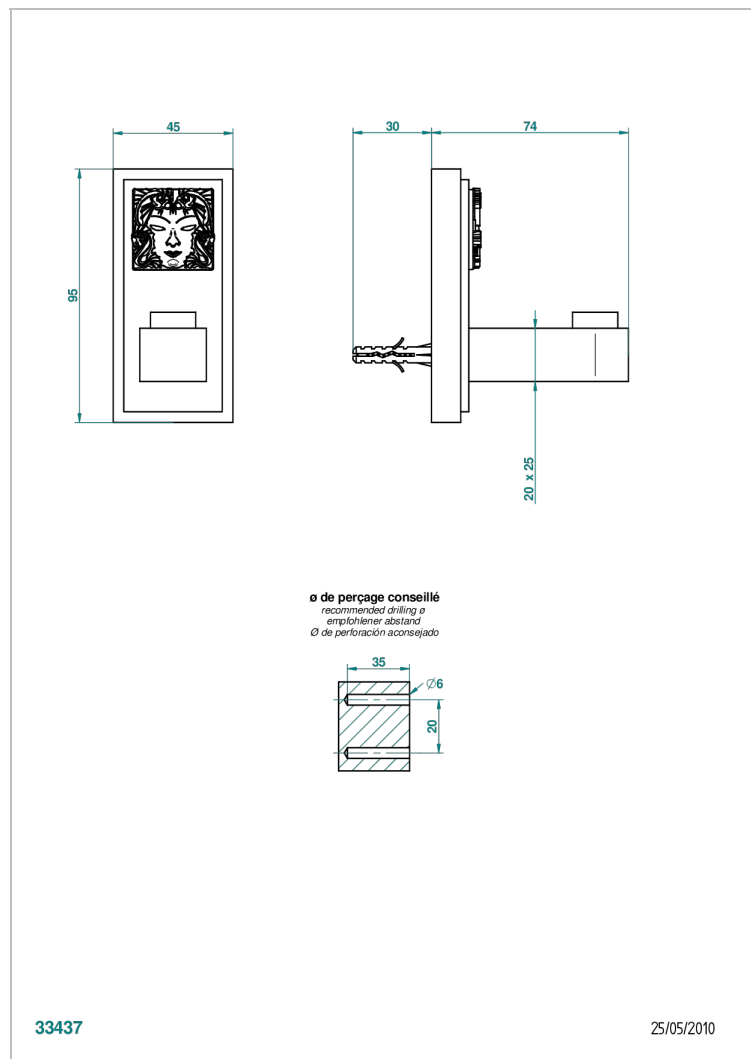

MASQUE DE FEMME, METAL GRABADO

A2T-517

Percha de baño

CARACTERÍSTICAS

- Masque de Femme, metal grabado
- Percha de baño

ACABADOS DISPONIBLES

Cerámica negra mate - D30
Cromo - A02
Cromo / dorado - G02
Cromo mate - C02
Dorado - F01
Dorado mate - F07