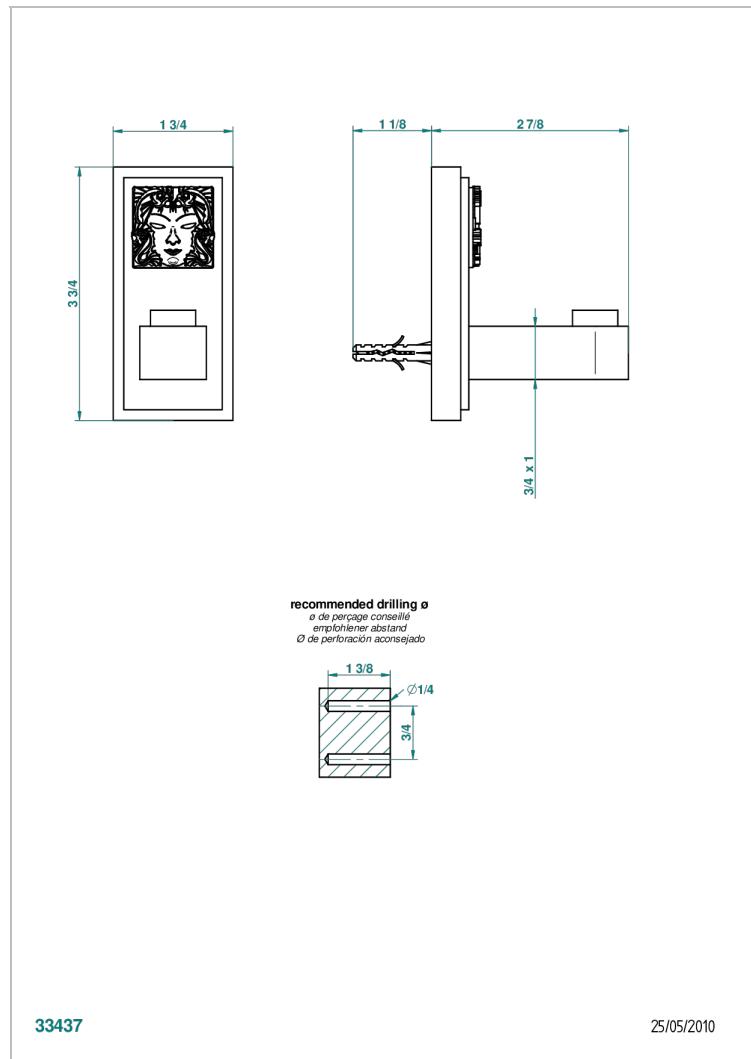

MASQUE DE FEMME METAL GRAVE

A2T-517

Porte-peignoir

33437

25/05/2010

CARACTÉRISTIQUES

- Accessoire en laiton

FINITIONS DISPONIBLES