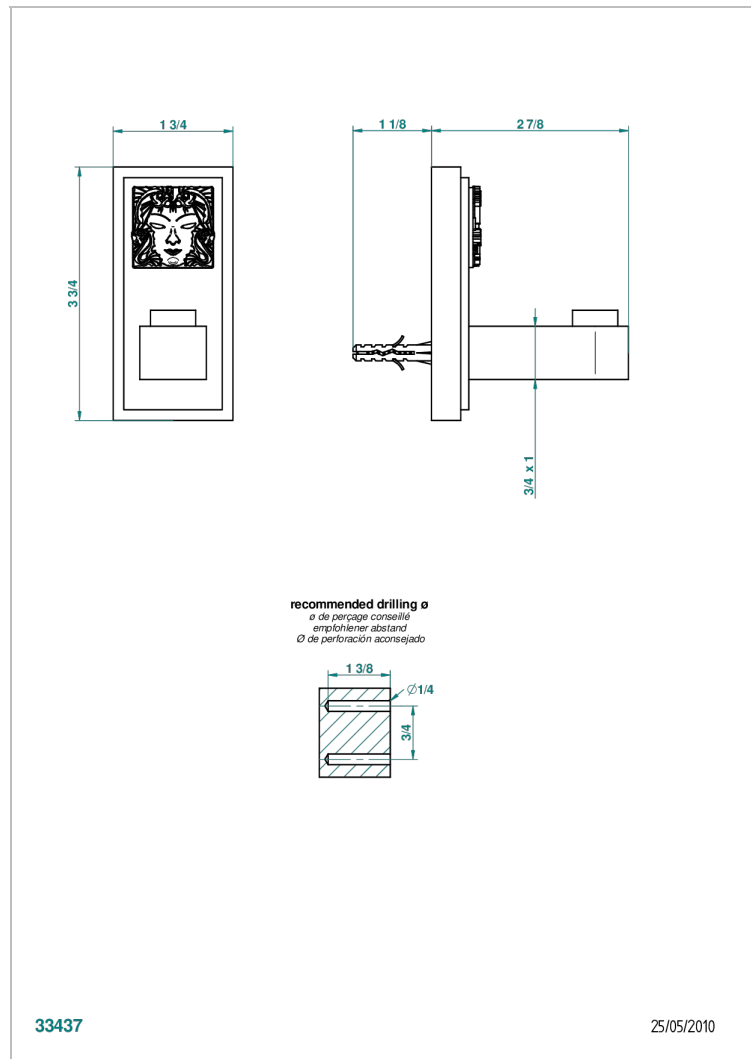

MASQUE DE FEMME, METAL GRABADO

A2T-517

Percha de baño

33437

25/05/2010

CARACTERÍSTICAS

- Masque de Femme, metal grabado
- Percha de baño

ACABADOS DISPONIBLES