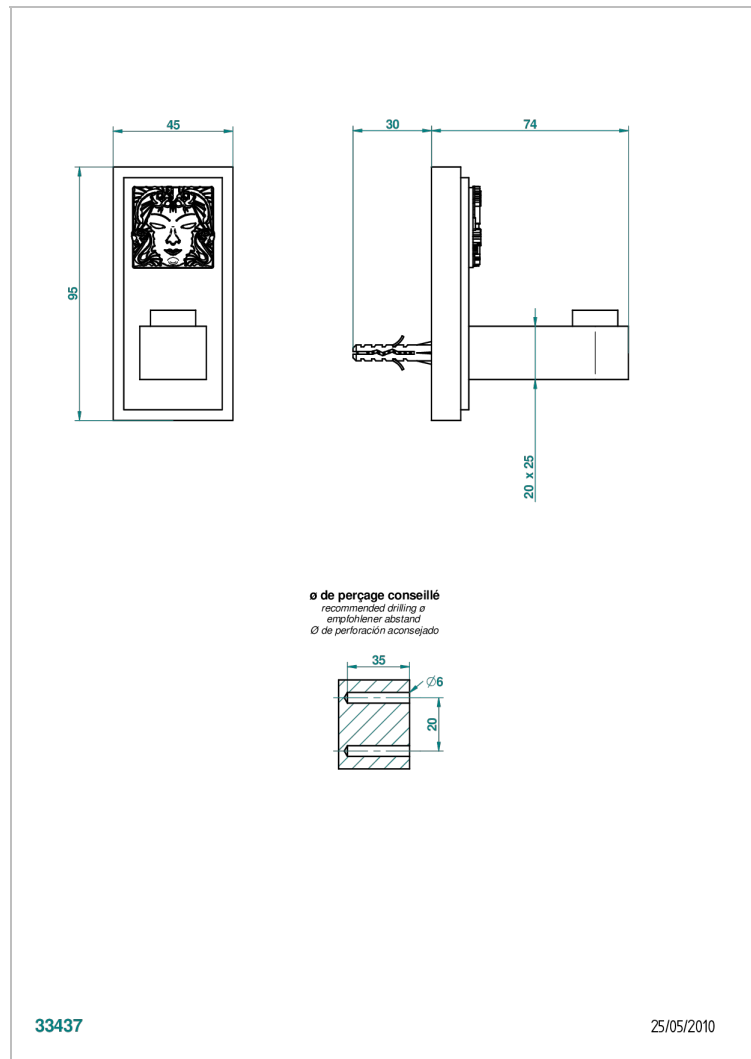

# MASQUE DE FEMME METAL GRAVE

A2T-517

Porte-peignoir