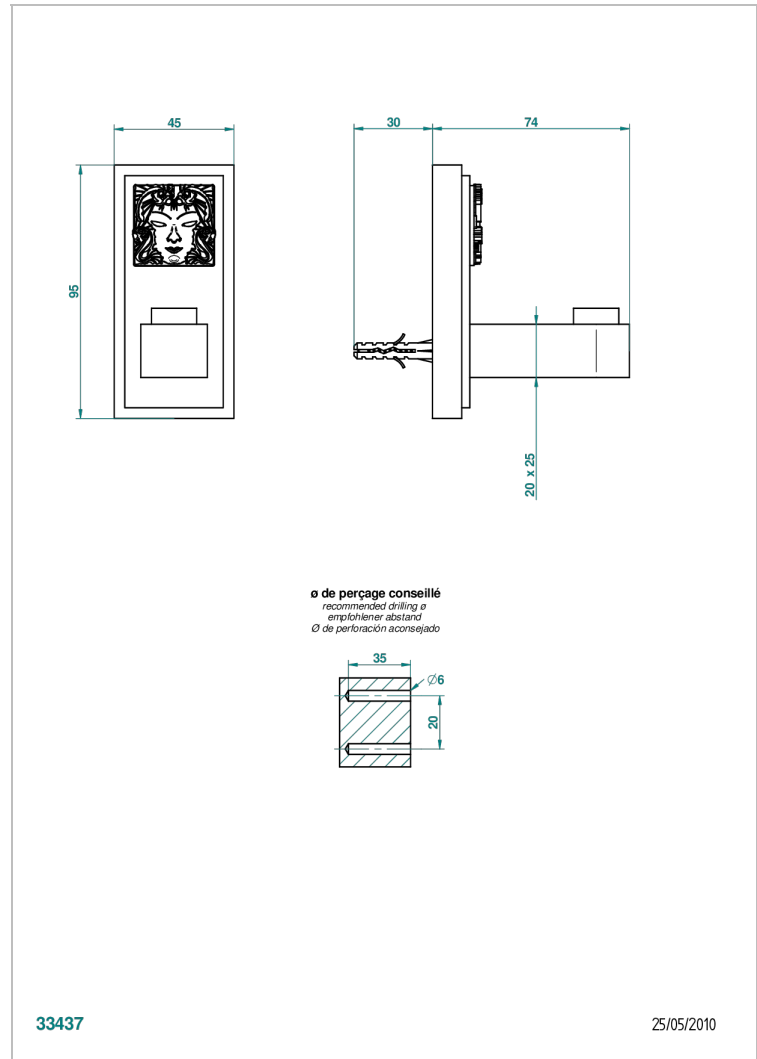

MASQUE DE FEMME, METALL GRAVIERT

A2T-517

Bademantelhalter

THG[®]
PARIS

EIGENSCHAFTEN

- Masque de Femme, Metall graviert
- Bademantelhalter

VERFÜGBARE OBERFLÄCHEN

Altnickel - H28
Blassgold - F30
Blassgold matt unlackiert - F31
Chrom - A02
Chrom / gold - G02
Chrom matt - C02