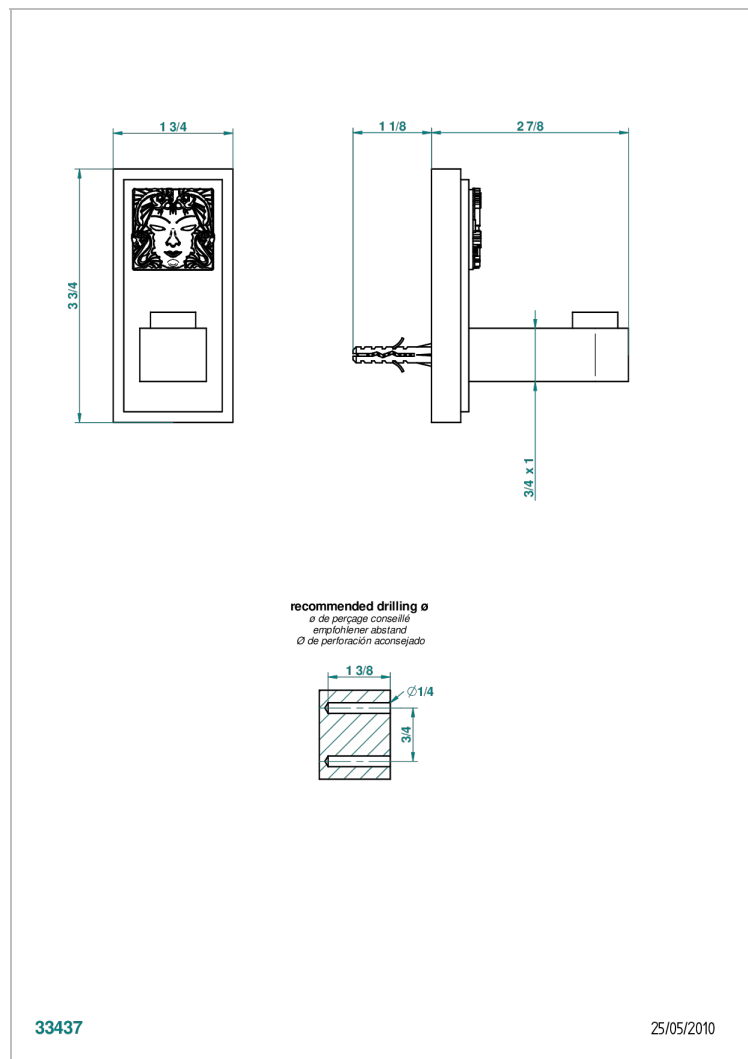

# MASQUE DE FEMME METAL GRAVE

A2T-517

Porte-peignoir