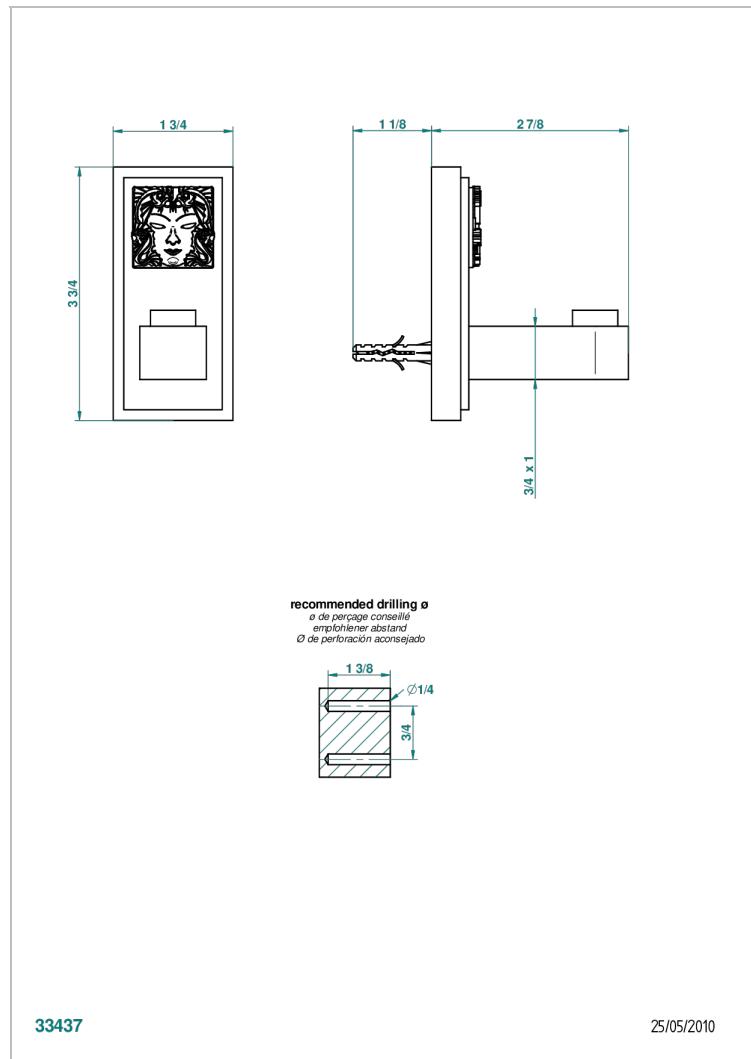

MASQUE DE FEMME, METAL GRABADO

A2T-517

Percha de baño

CARACTERÍSTICAS

- Masque de Femme, metal grabado
- Percha de baño

ACABADOS DISPONIBLES

Cerámica negra mate - D30
Cromo - A02
Cromo / dorado - G02
Cromo mate - C02
Dorado - F01
Dorado mate - F07