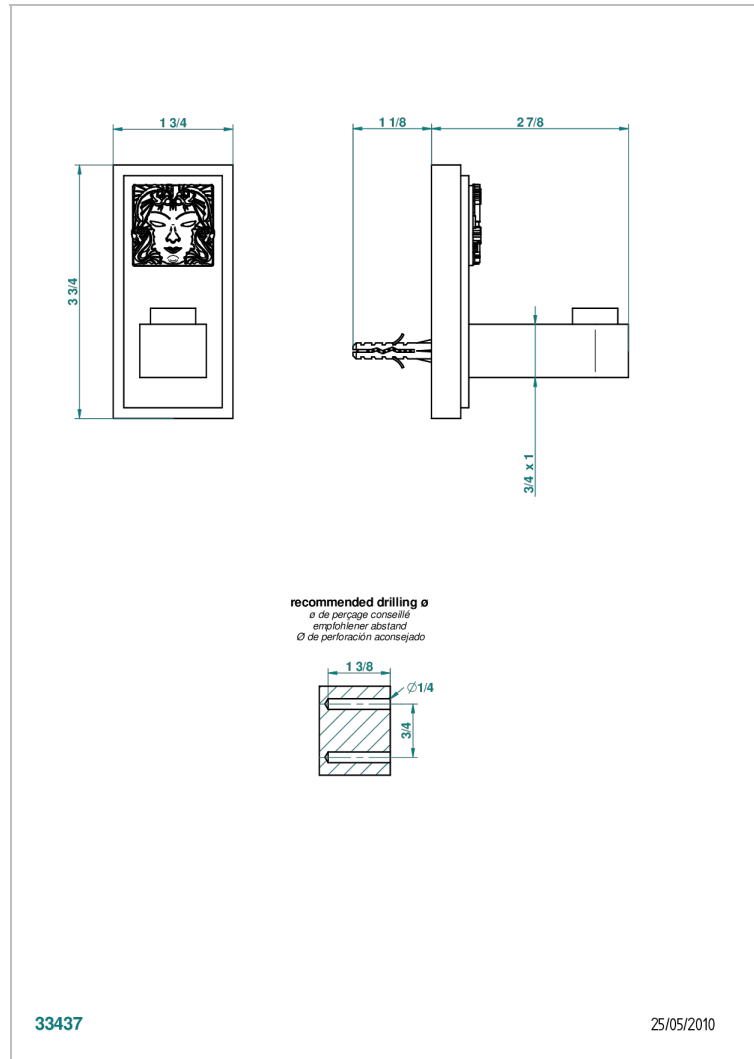

# MASQUE DE FEMME, METALL GRAVIERT

A2T-517

Bademantelhalter

THG<sup>®</sup>  
PARIS

## EIGENSCHAFTEN

- Masque de Femme, Metall graviert
- Bademantelhalter