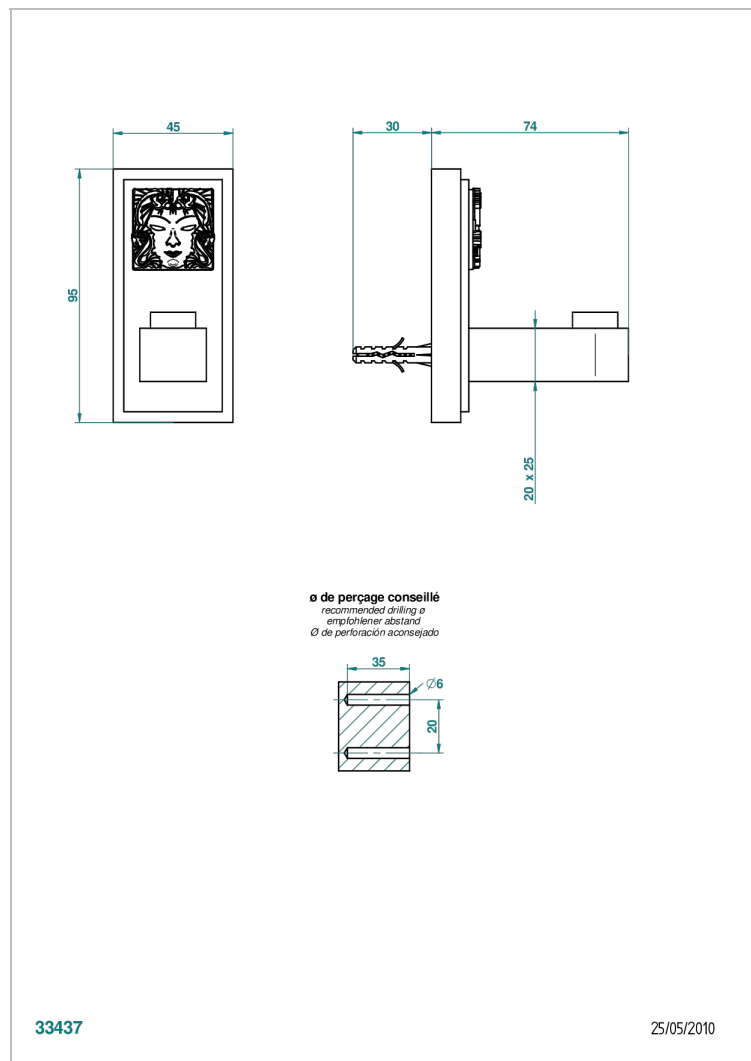

MASQUE DE FEMME, METAL GRABADO

A2T-517

Percha de baño

CARACTERÍSTICAS

- Masque de Femme, metal grabado
- Percha de baño

ACABADOS DISPONIBLES

Cerámica negra mate - D30
Cromo - A02
Cromo / dorado - G02
Cromo mate - C02
Dorado - F01
Dorado mate - F07