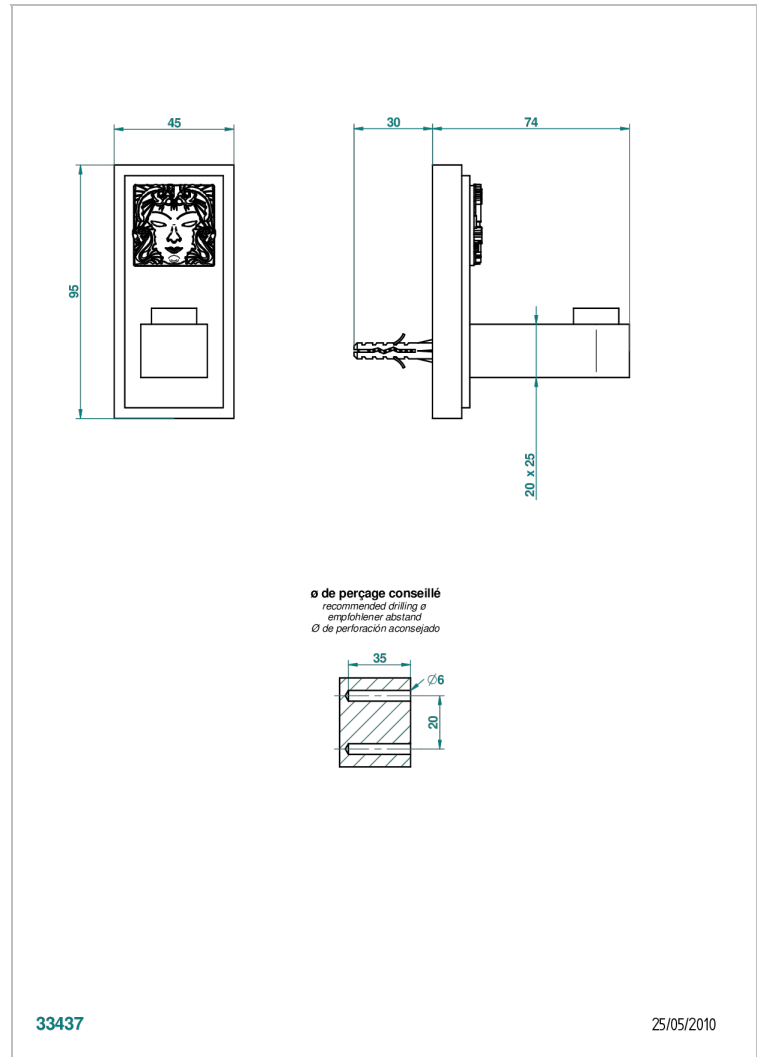

MASQUE DE FEMME, METALL GRAVIERT

A2T-517

Bademantelhalter

THG[®]
PARIS

EIGENSCHAFTEN

- Masque de Femme, Metall graviert
- Bademantelhalter

VERFÜGBARE OBERFLÄCHEN

Altnickel - H28
Blassgold - F30
Blassgold matt unlackiert - F31
Chrom - A02
Chrom / gold - G02
Chrom matt - C02