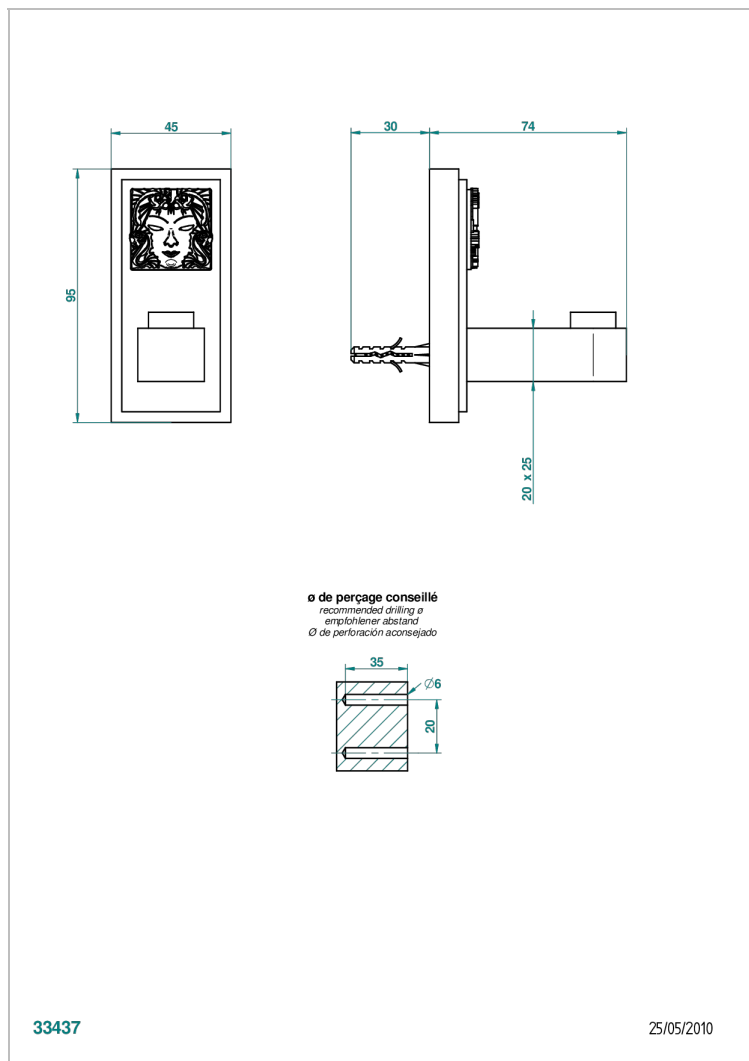

# MASQUE DE FEMME ENGRAVED METAL

A2T-517

浴衣钩

## 特色

- Masque de Femme Engraved Metal
- 浴衣钩