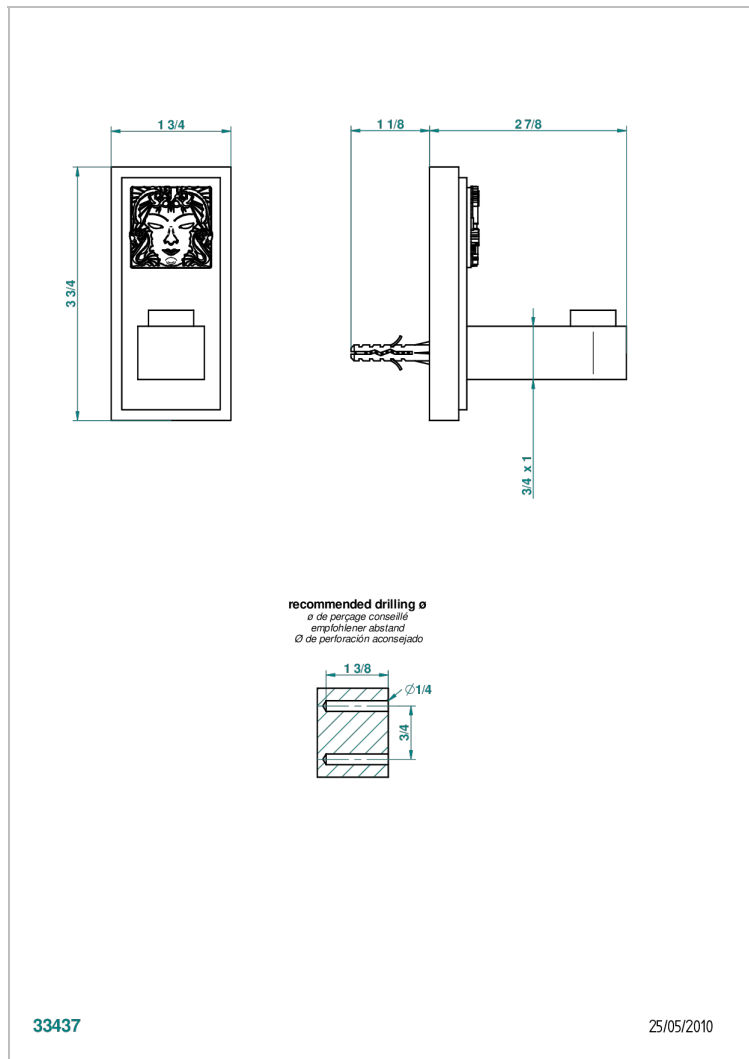

MASQUE DE FEMME, METAL GRABADO

A2T-517

Percha de baño

CARACTERÍSTICAS

- Masque de Femme, metal grabado
- Percha de baño

ACABADOS DISPONIBLES

Cerámica negra mate - D30
Cromo - A02
Cromo / dorado - G02
Cromo mate - C02
Dorado - F01
Dorado mate - F07