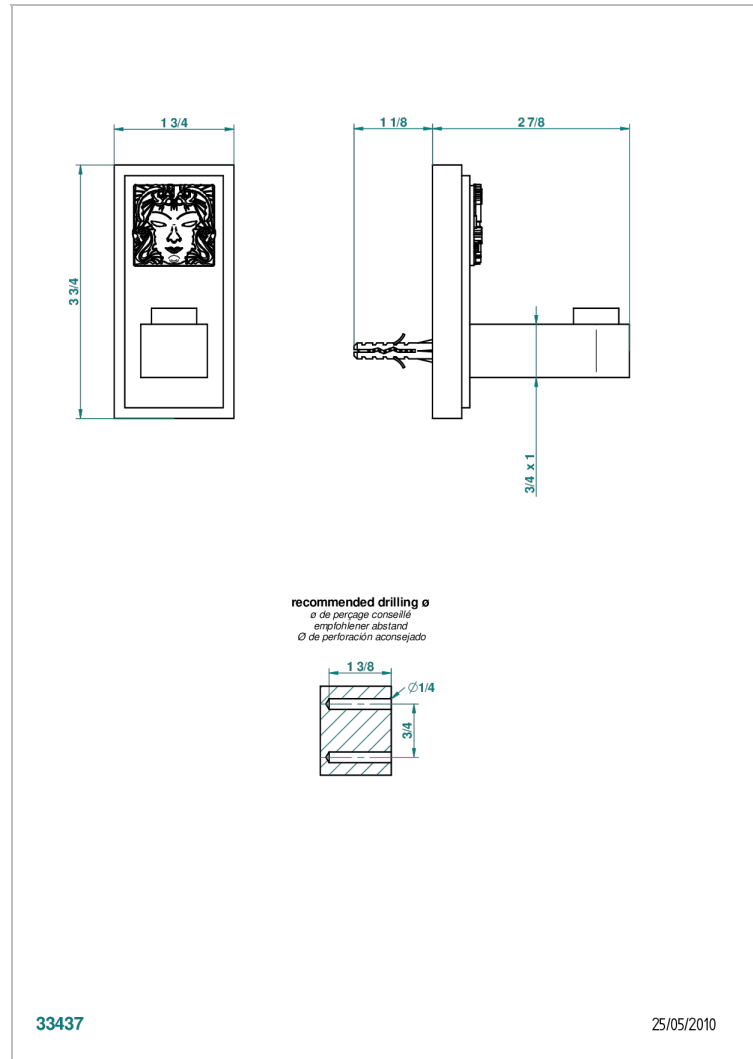

MASQUE DE FEMME, METALL GRAVIERT

A2T-517

Bademantelhalter

THG[®]
PARIS

EIGENSCHAFTEN

- Masque de Femme, Metall graviert
- Bademantelhalter

VERFÜGBARE OBERFLÄCHEN

Altnickel - H28
Blassgold - F30
Blassgold matt unlackiert - F31
Chrom - A02
Chrom / gold - G02
Chrom matt - C02