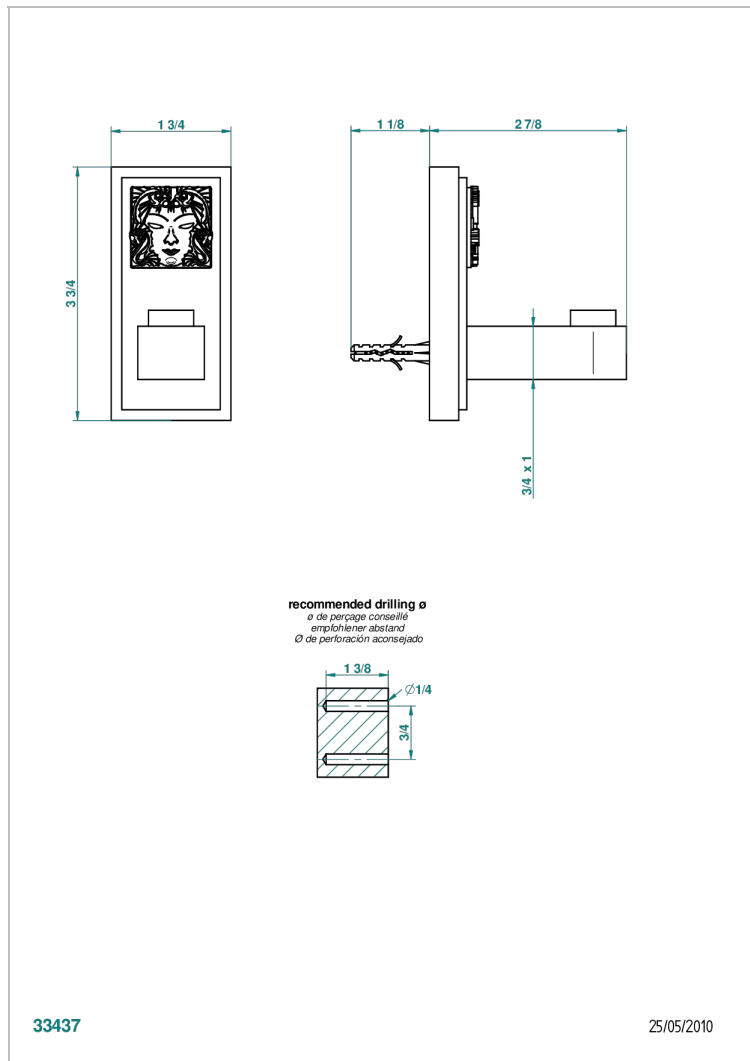

MASQUE DE FEMME ENGRAVED METAL

A2T-517

浴衣钩

33437

25/05/2010

特色

- Masque de Femme Engraved Metal
- 浴衣钩

可选饰面