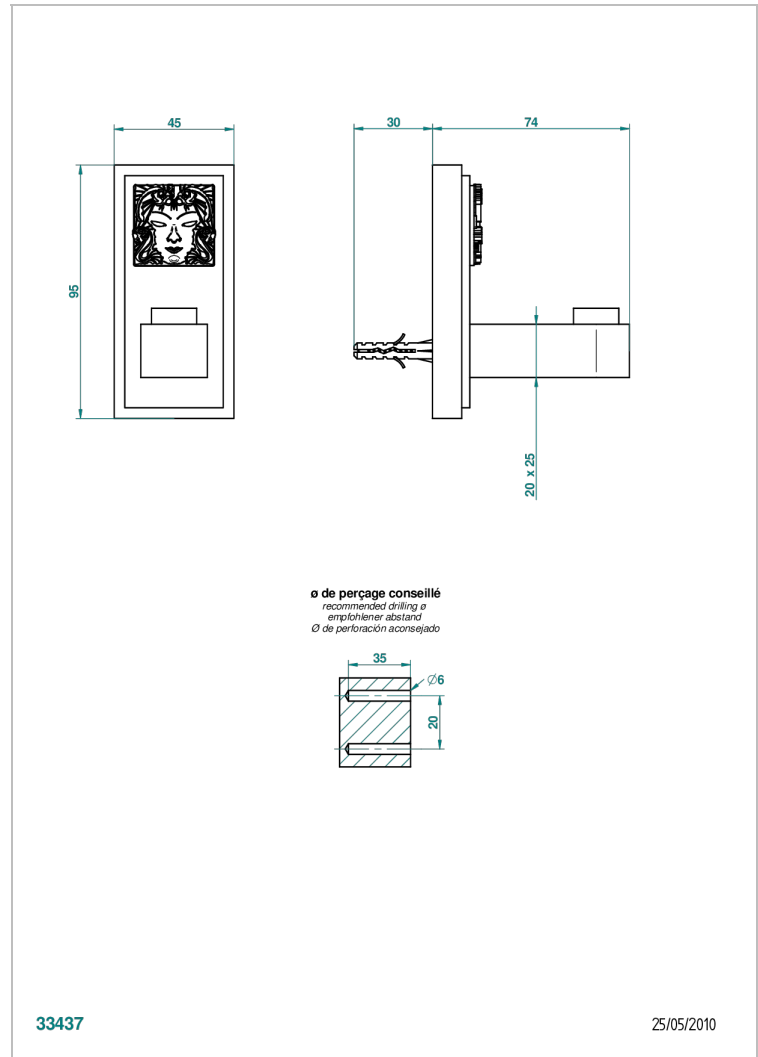

# MASQUE DE FEMME SOLAIRE

A2S-517

Porte-peignoir

THG<sup>®</sup>  
PARIS

## CARACTÉRISTIQUES

- Accessoire en laiton