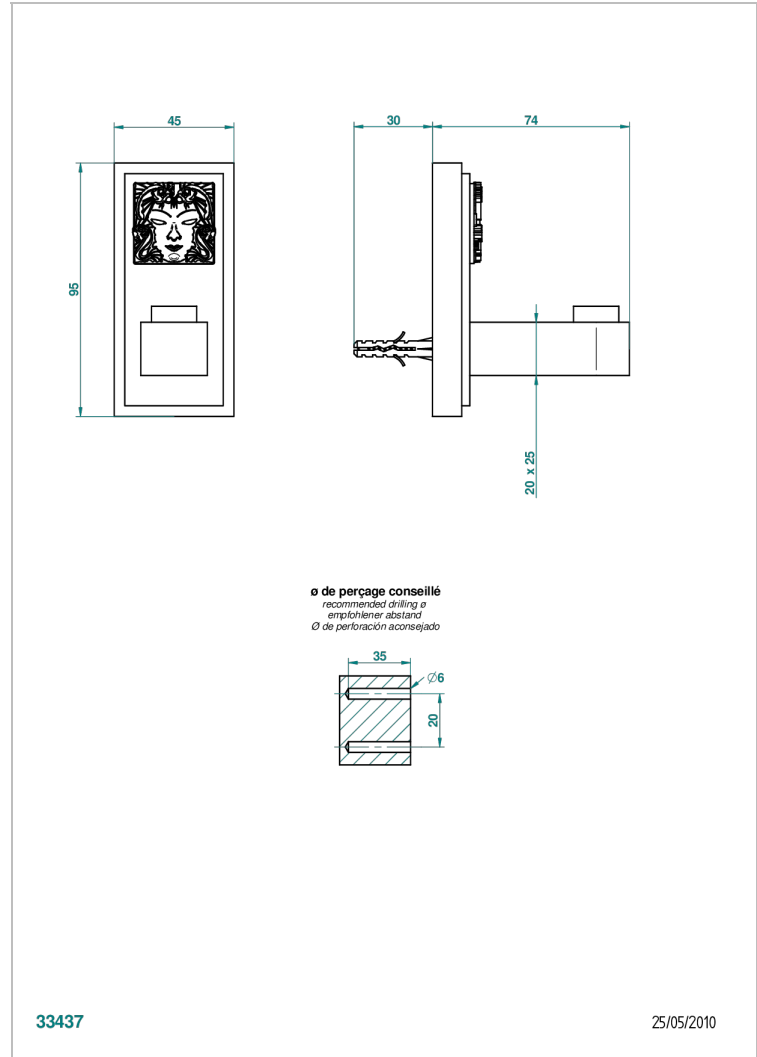

MASQUE DE FEMME SOLAIRE

A2S-517

Percha de baño

THG[®]
PARIS

33437

25/05/2010

CARACTERÍSTICAS

- Masque de Femme Solaire
- Percha de baño