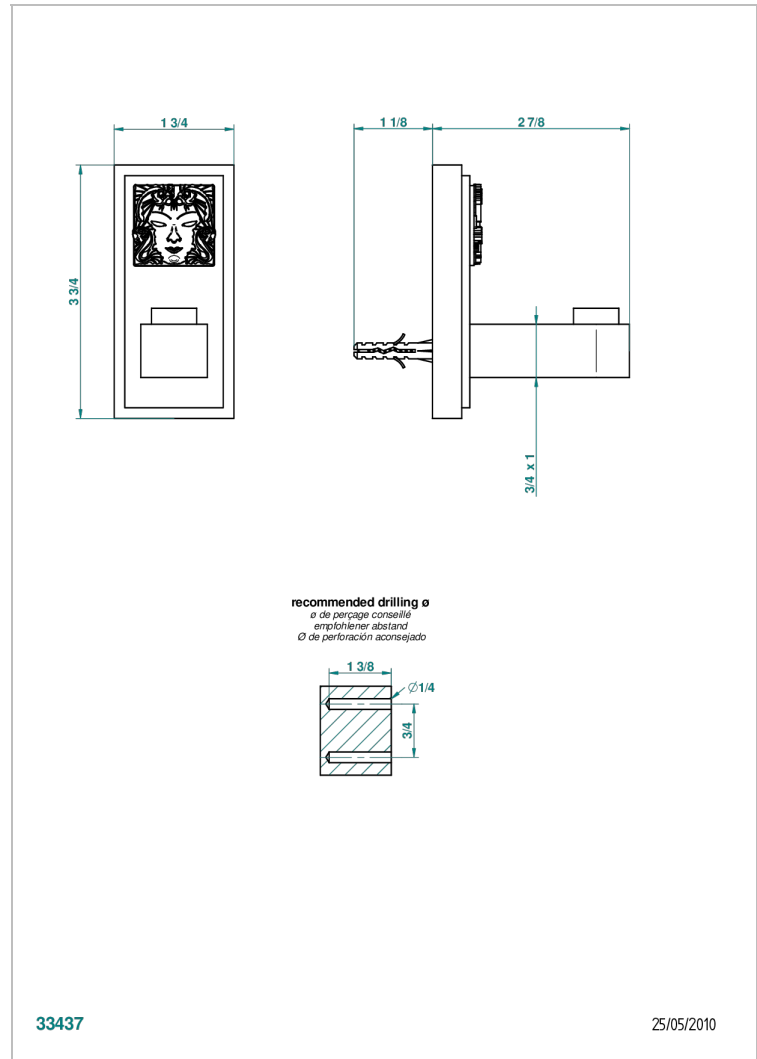

MASQUE DE FEMME SOLAIRE

A2S-517

Porte-peignoir

THG[®]
PARIS

CARACTÉRISTIQUES

- Accessoire en laiton

FINITIONS DISPONIBLES

Chromé - A02
Chromé / doré - G02
Chromé mat - C02
Doré brillant - F01
Doré mat - F07
Nickel brillant - B01