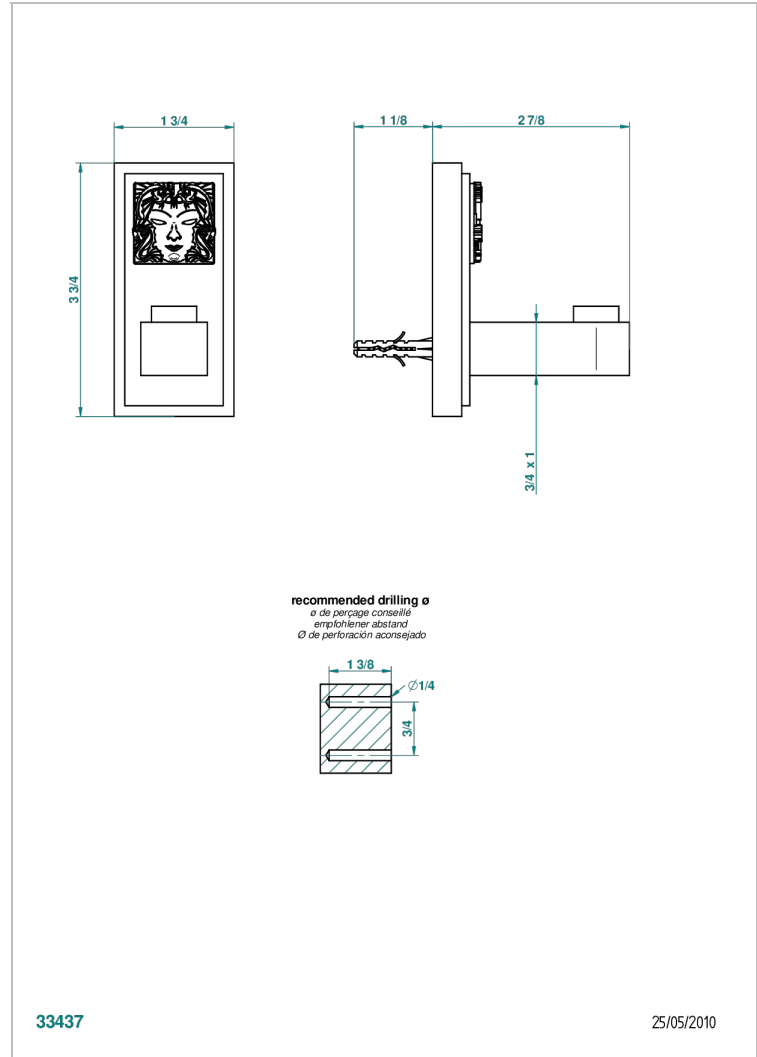

MASQUE DE FEMME SOLAIRE

A2S-517

Percha de baño

THG[®]
PARIS

33437

25/05/2010

CARACTERÍSTICAS

- Masque de Femme Solaire
- Percha de baño