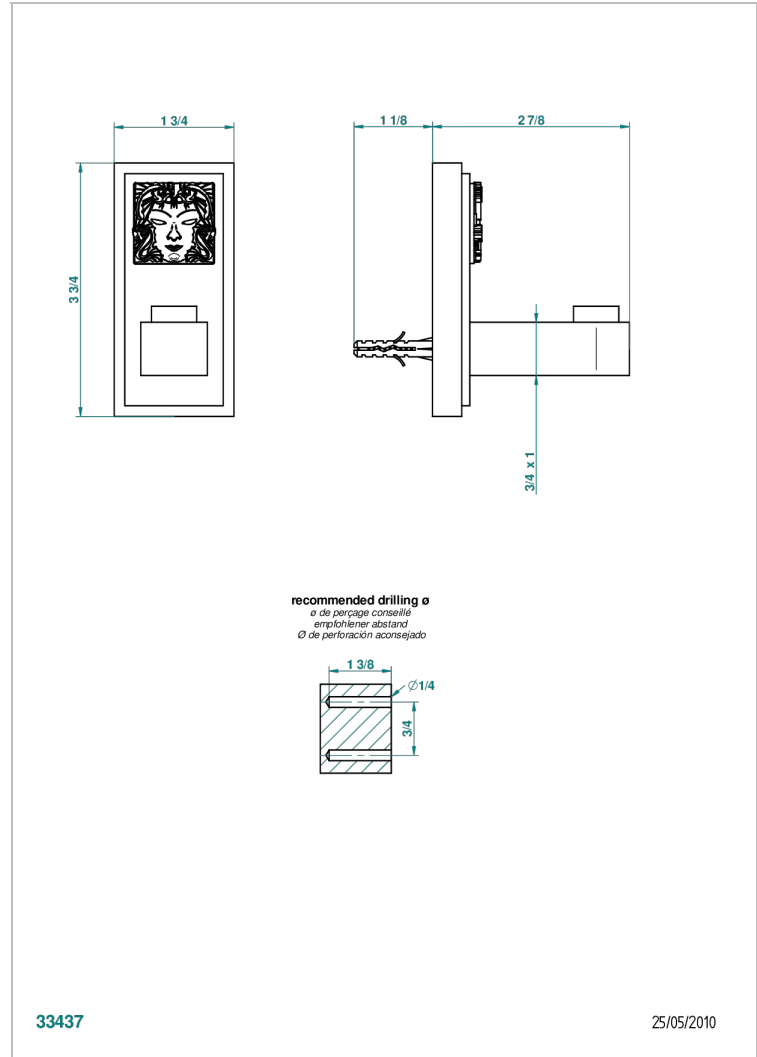

# MASQUE DE FEMME SOLAIRE

A2S-517

Robe hook

THG<sup>®</sup>  
PARIS

33437

25/05/2010

## CHARACTERISTIC

- Masque de Femme Solaire
- Robe hook