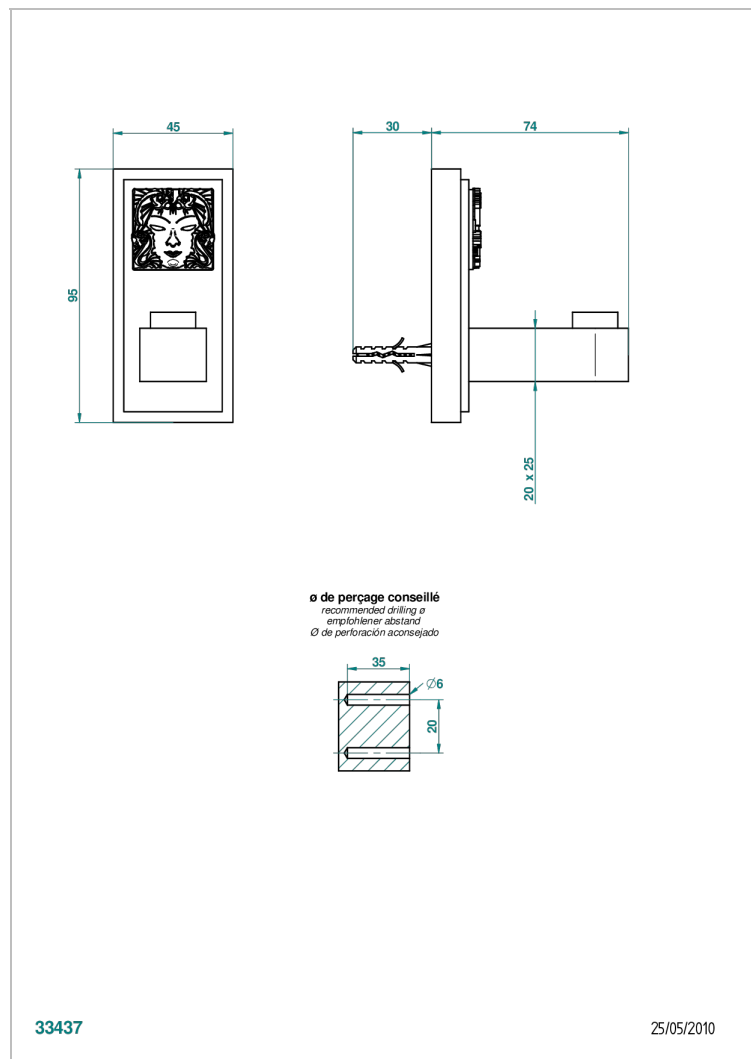

# MASQUE DE FEMME SOLAIRE

A2S-517

Porte-peignoir

THG<sup>®</sup>  
PARIS

## CARACTÉRISTIQUES

- Accessoire en laiton