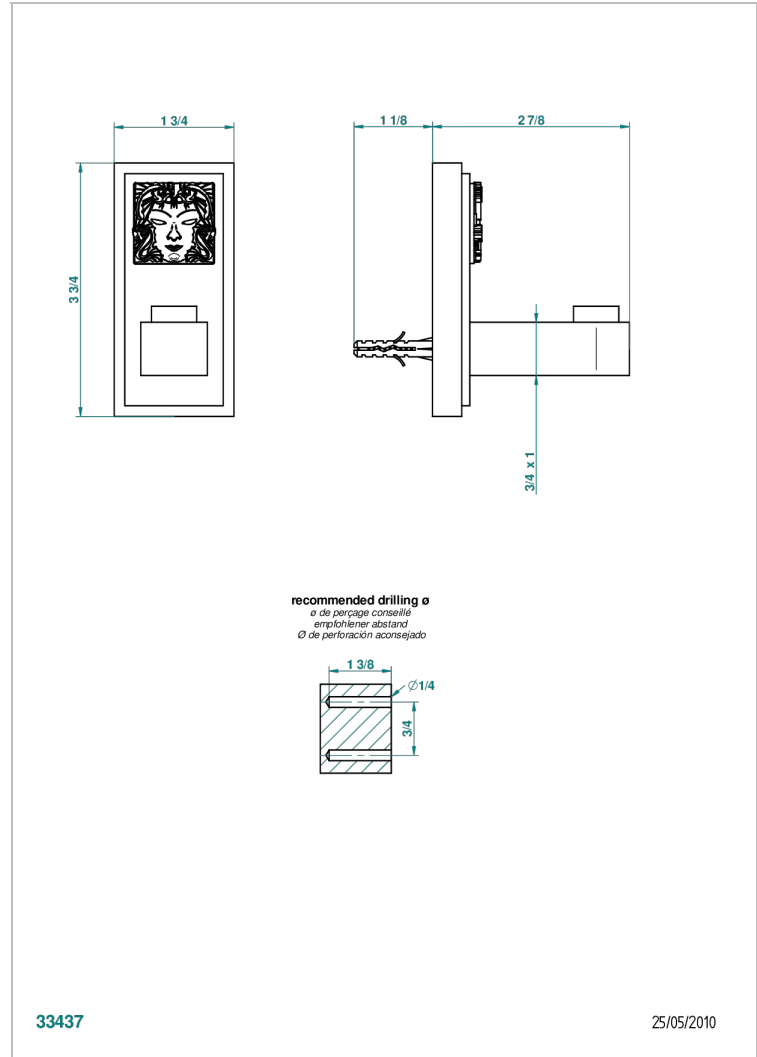

# MASQUE DE FEMME SOLAIRE

A2S-517

Porte-peignoir

THG<sup>®</sup>  
PARIS

## CARACTÉRISTIQUES

- Accessoire en laiton