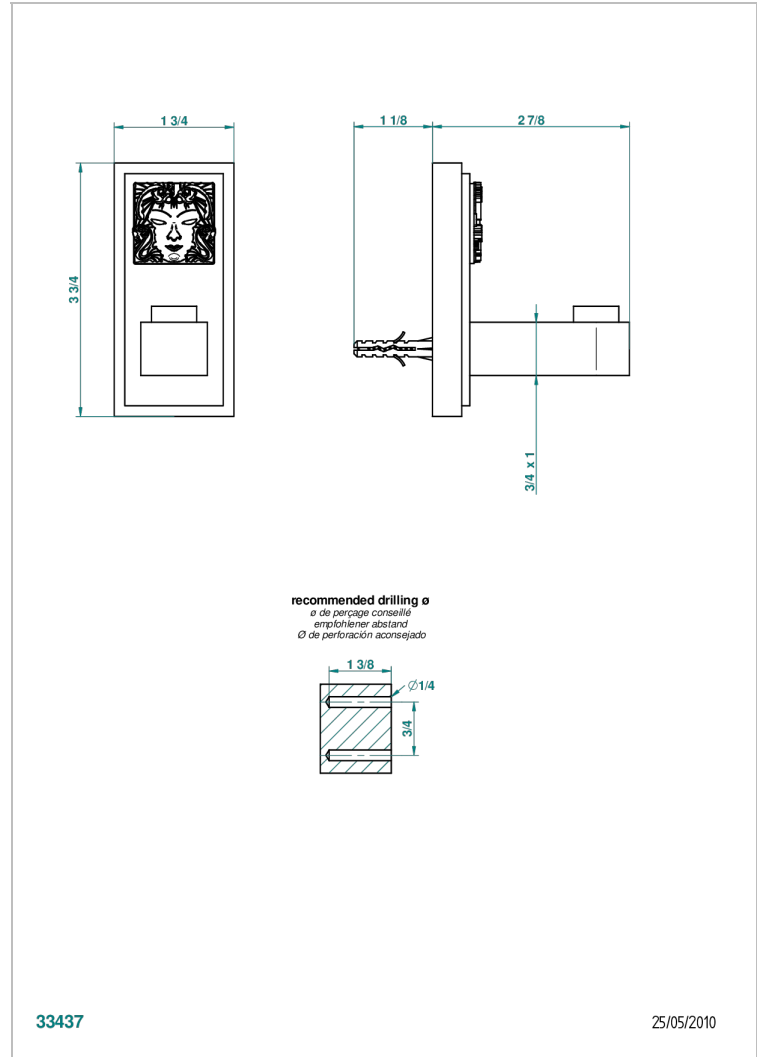

# MASQUE DE FEMME SOLAIRE

A2S-517

Single robe hook

THG<sup>®</sup>  
PARIS

## CHARACTERISTIC

- Masque de Femme Solaire
- Single robe hook