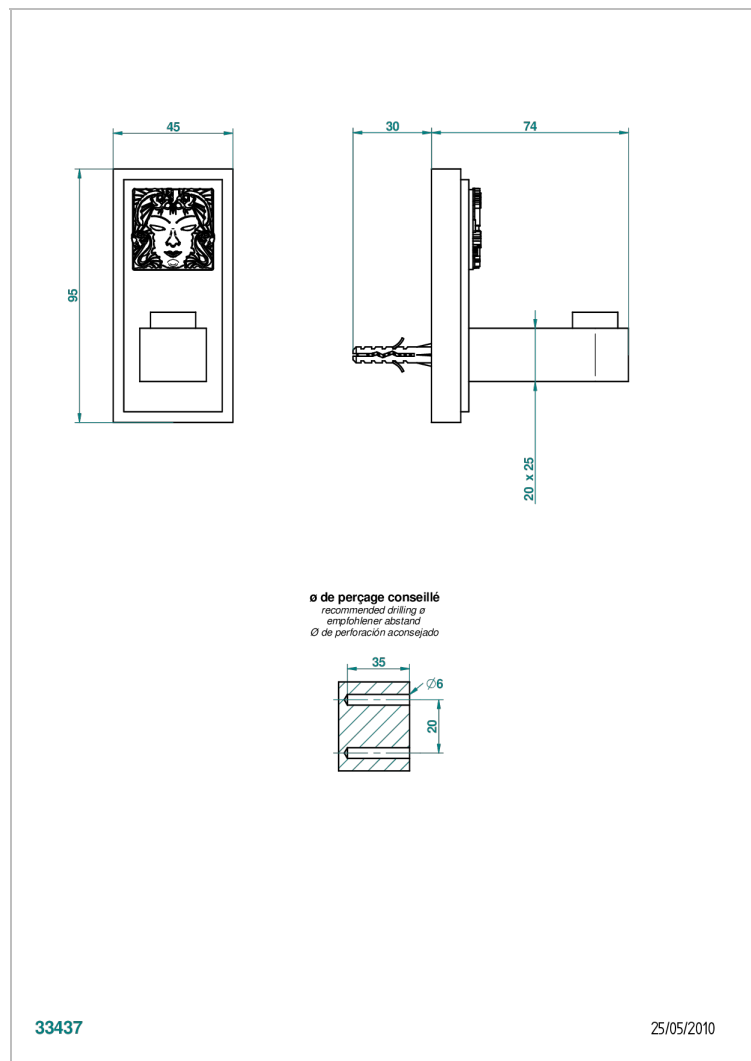

MASQUE DE FEMME, SOLAIRE

A2S-517

Крючок для халатов одинарный

THG[®]
PARIS

ХАРАКТЕРИСТИКИ

- Masque de Femme, solaire
- Крючок для халатов одинарный

ДОСТУПНЫЕ ВАРИАНТЫ ПОКРЫТИЙ

Black ceram - D30
Золото - F01
Матовое золото - F07
Матовое светлое золото - F31
Матовый никель - C01
Матовый хром - C02