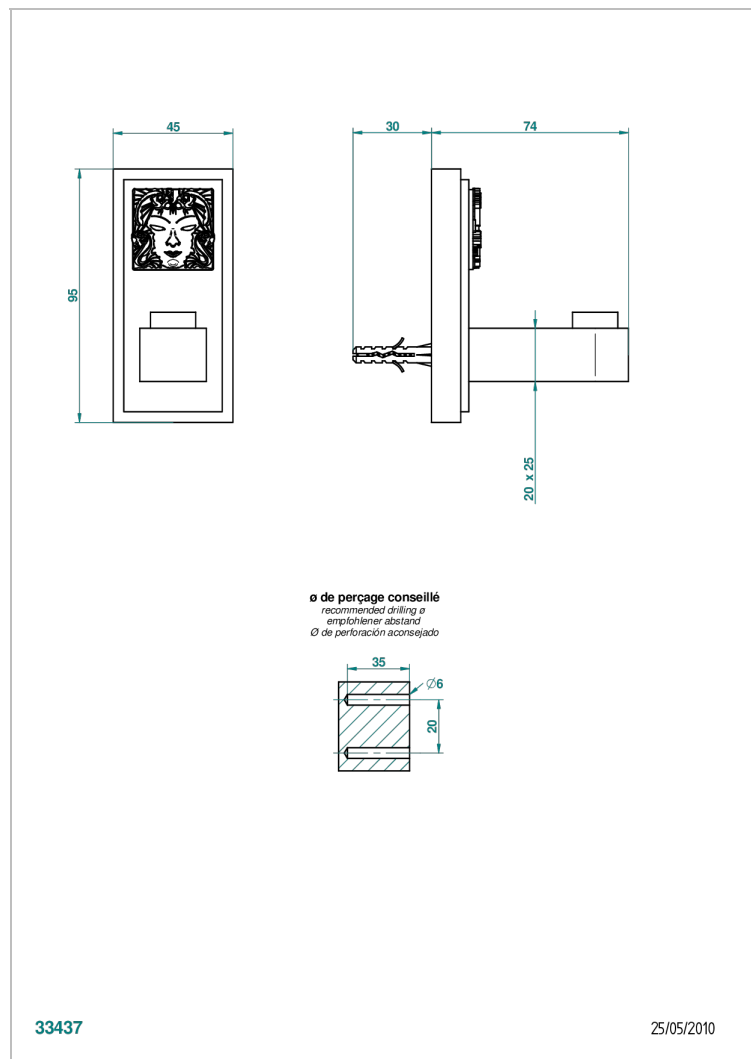

MASQUE DE FEMME SOLAIRE

A2S-517

Porte-peignoir

THG[®]
PARIS

CARACTÉRISTIQUES

- Accessoire en laiton

FINITIONS DISPONIBLES

Chromé - A02
Chromé / doré - G02
Chromé mat - C02
Doré brillant - F01
Doré mat - F07
Nickel brillant - B01