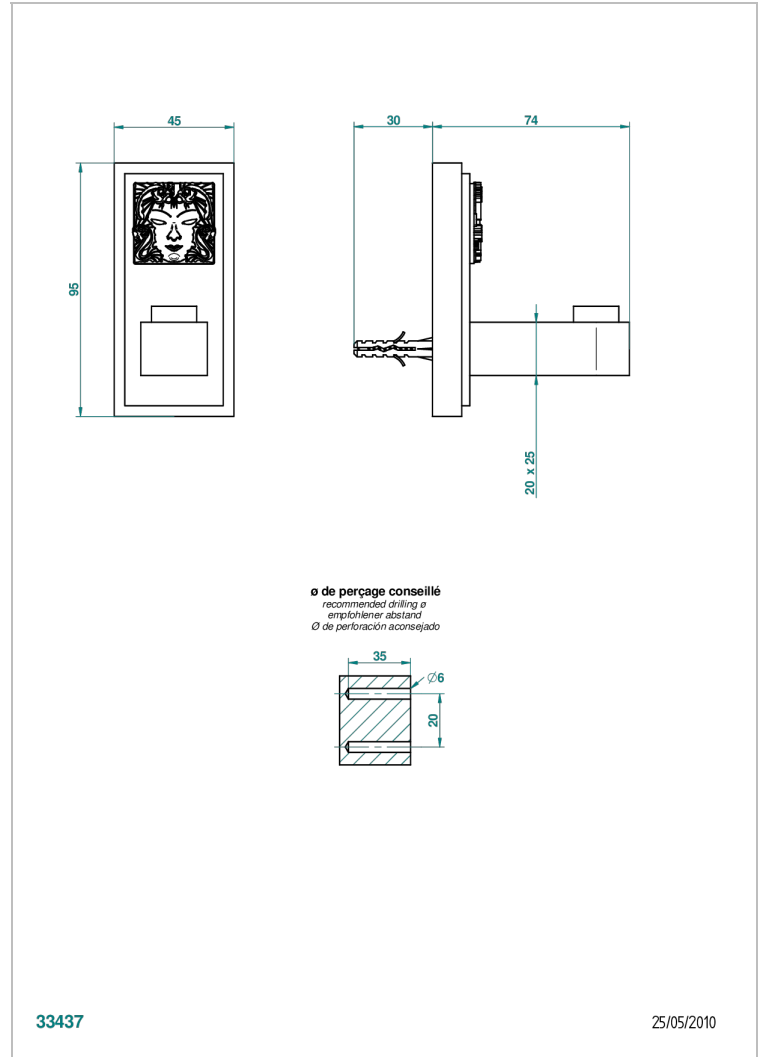

MASQUE DE FEMME SOLAIRE

A2S-517

Percha de baño

THG[®]
PARIS

CARACTERÍSTICAS

- Masque de Femme Solaire
- Percha de baño

ACABADOS DISPONIBLES

Cerámica negra mate - D30
Cromo - A02
Cromo / dorado - G02
Cromo mate - C02
Dorado - F01
Dorado mate - F07