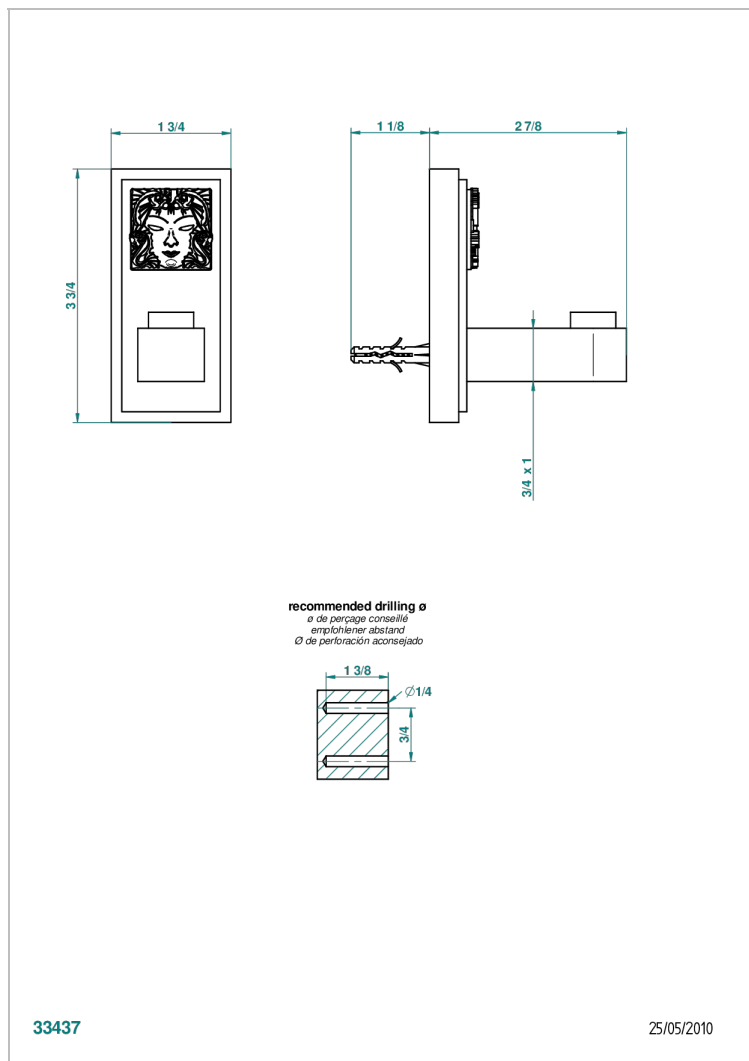

# MASQUE DE FEMME, SOLAIRE

A2S-517

Крючок для халатов одинарный

THG<sup>®</sup>  
PARIS

33437

25/05/2010

## ХАРАКТЕРИСТИКИ

- Masque de Femme, solaire
- Крючок для халатов одинарный