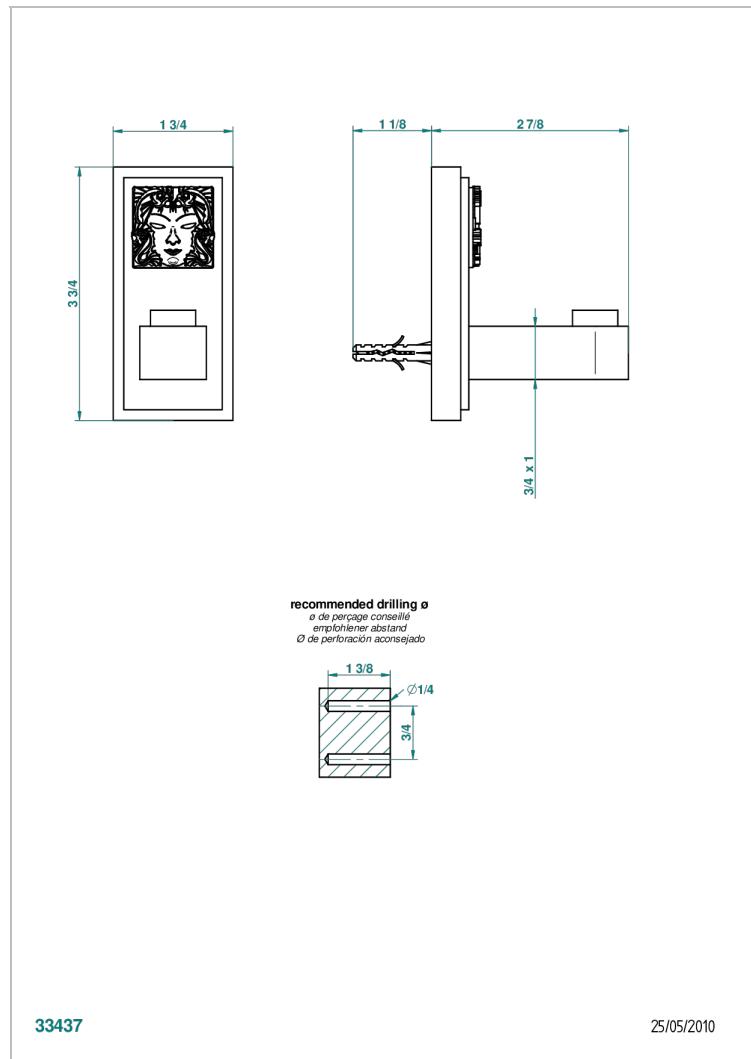

MASQUE DE FEMME SOLAIRE

A2S-517

Porte-peignoir

THG[®]
PARIS

CARACTÉRISTIQUES

- Accessoire en laiton

FINITIONS DISPONIBLES

Chromé - A02
Chromé / doré - G02
Chromé mat - C02
Doré brillant - F01
Doré mat - F07
Nickel brillant - B01