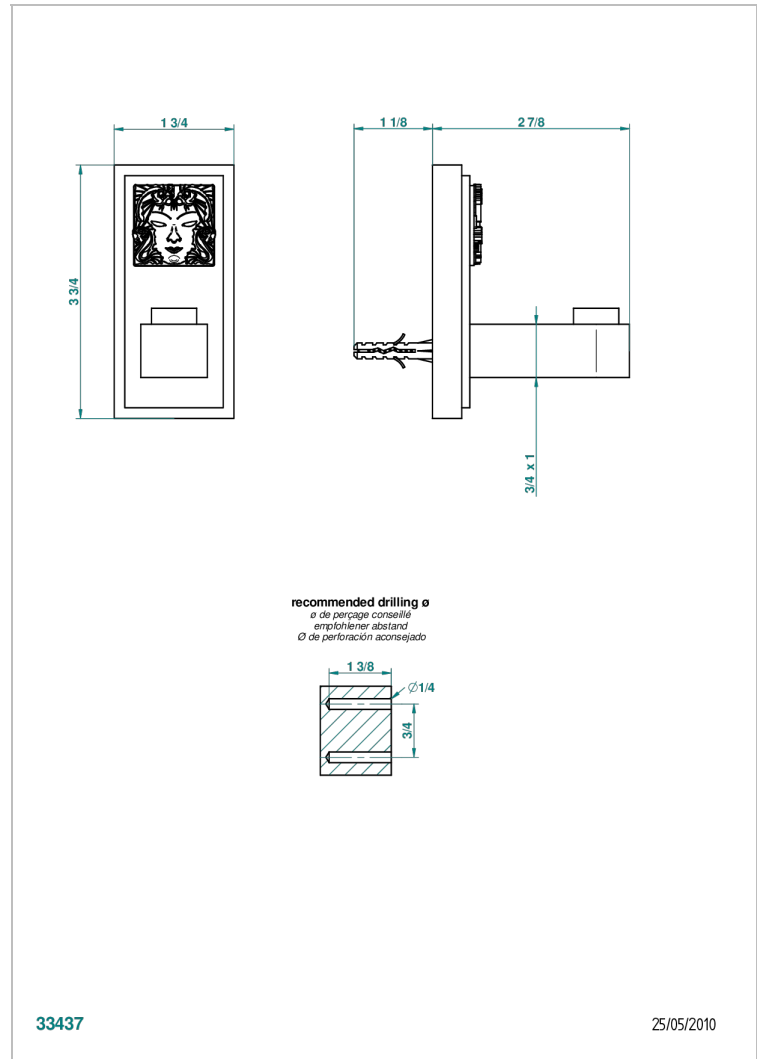

# MASQUE DE FEMME SOLAIRE

A2S-517

Percha de baño

THG<sup>®</sup>  
PARIS

33437

25/05/2010

## CARACTERÍSTICAS

- Masque de Femme Solaire
- Percha de baño