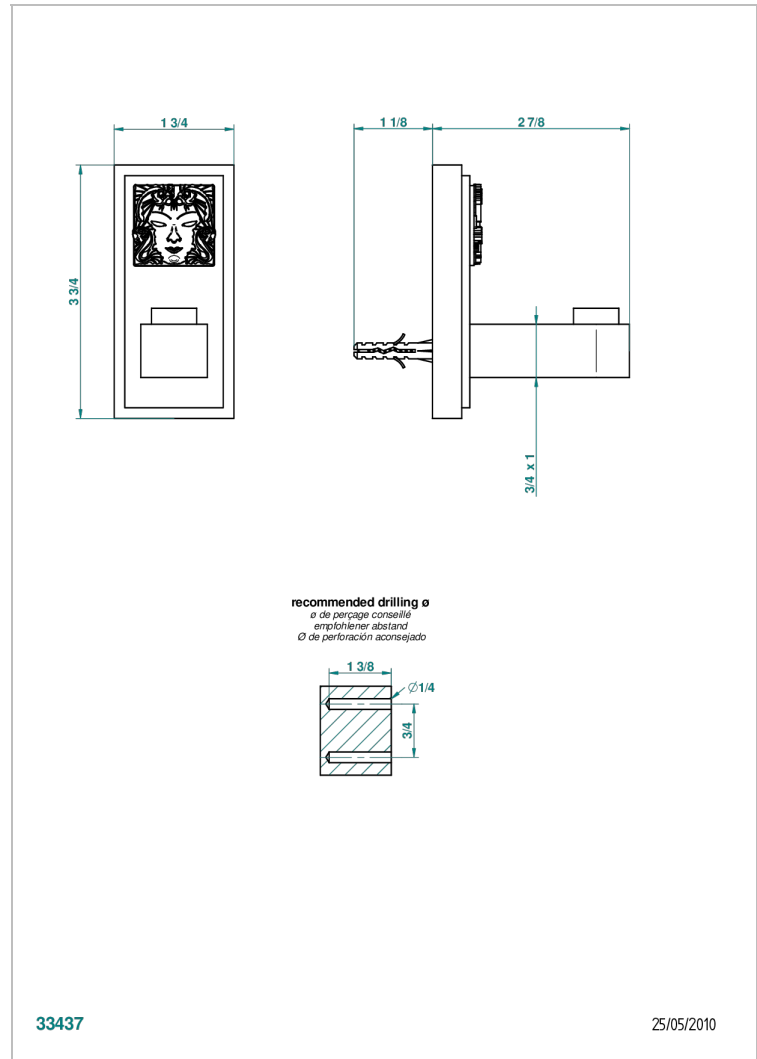

MASQUE DE FEMME SOLAIRE

A2S-517

浴衣钩

THG[®]
PARIS

特色

- Masque de Femme Solaire
- 浴衣钩

可选饰面

Black ceram - D30
哑光浅金 - F31
哑光金 - F07
哑光铬 - CO2
哑光镍 - CO1
抛光金 (24K金) - F01