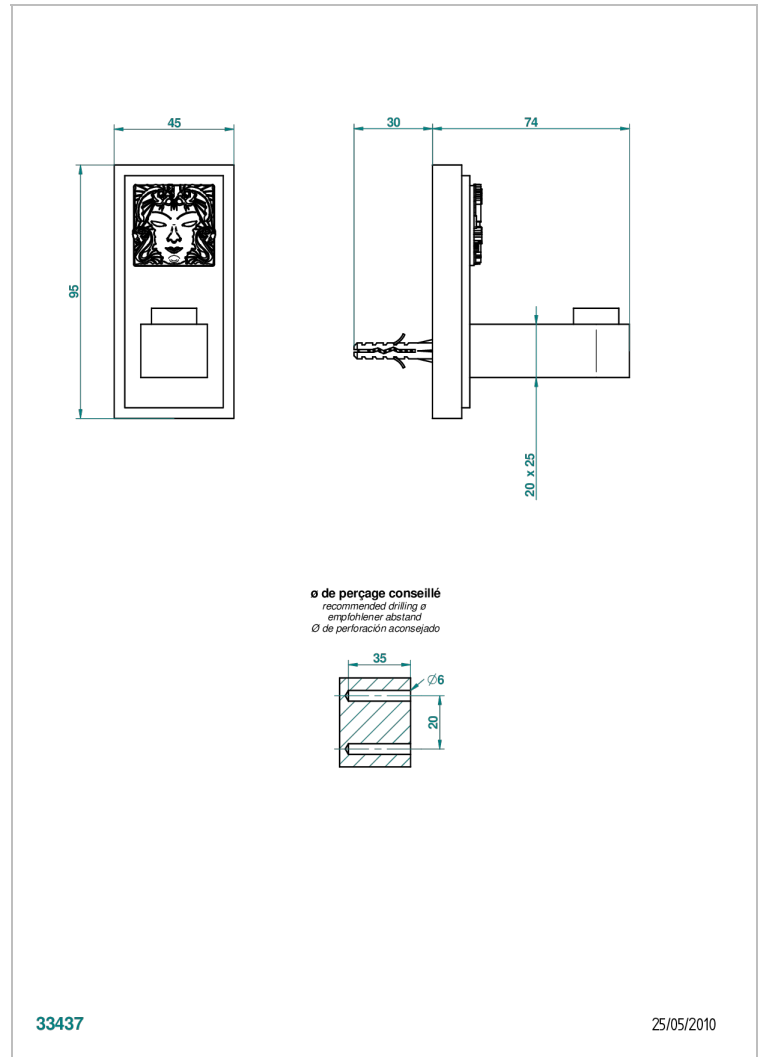

MASQUE DE FEMME LUNAIRE

A2R-517

Percha de baño

THG[®]
PARIS

CARACTERÍSTICAS

- Masque de Femme Lunaire
- Percha de baño

ACABADOS DISPONIBLES

Cerámica negra mate - D30
Cromo - A02
Cromo / dorado - G02
Cromo mate - C02
Dorado - F01
Dorado mate - F07