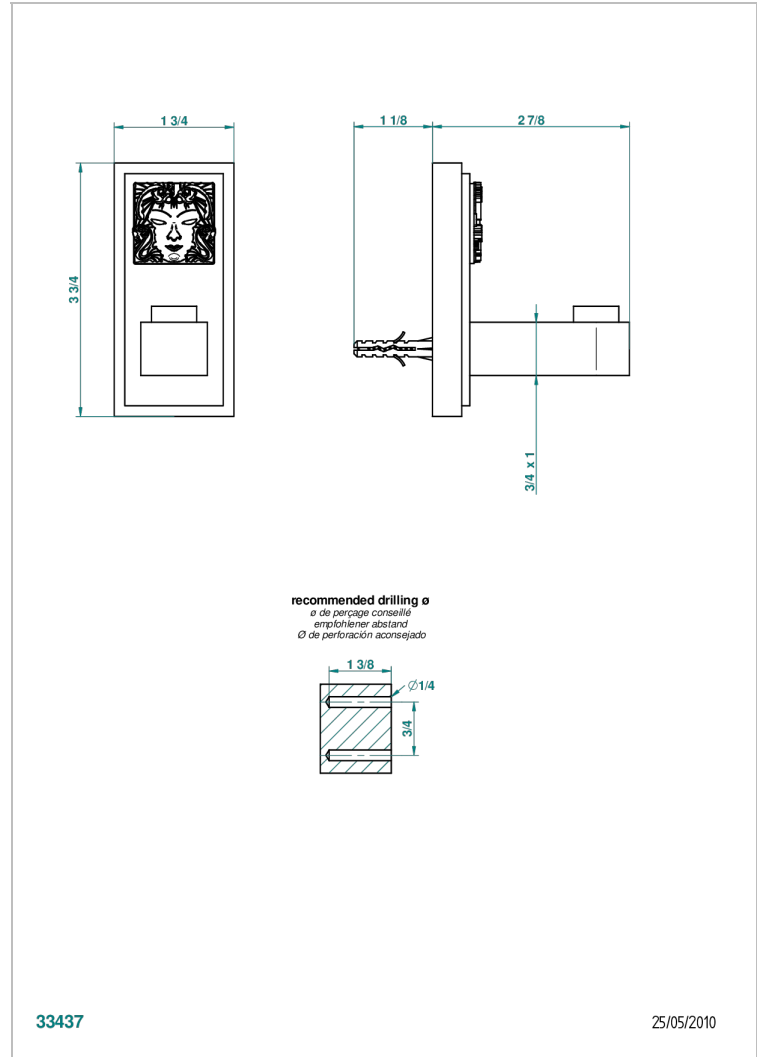

MASQUE DE FEMME LUNAIRE

A2R-517

Percha de baño

THG[®]
PARIS

CARACTERÍSTICAS

- Masque de Femme Lunaire
- Percha de baño

ACABADOS DISPONIBLES

Cerámica negra mate - D30
Cromo - A02
Cromo / dorado - G02
Cromo mate - C02
Dorado - F01
Dorado mate - F07