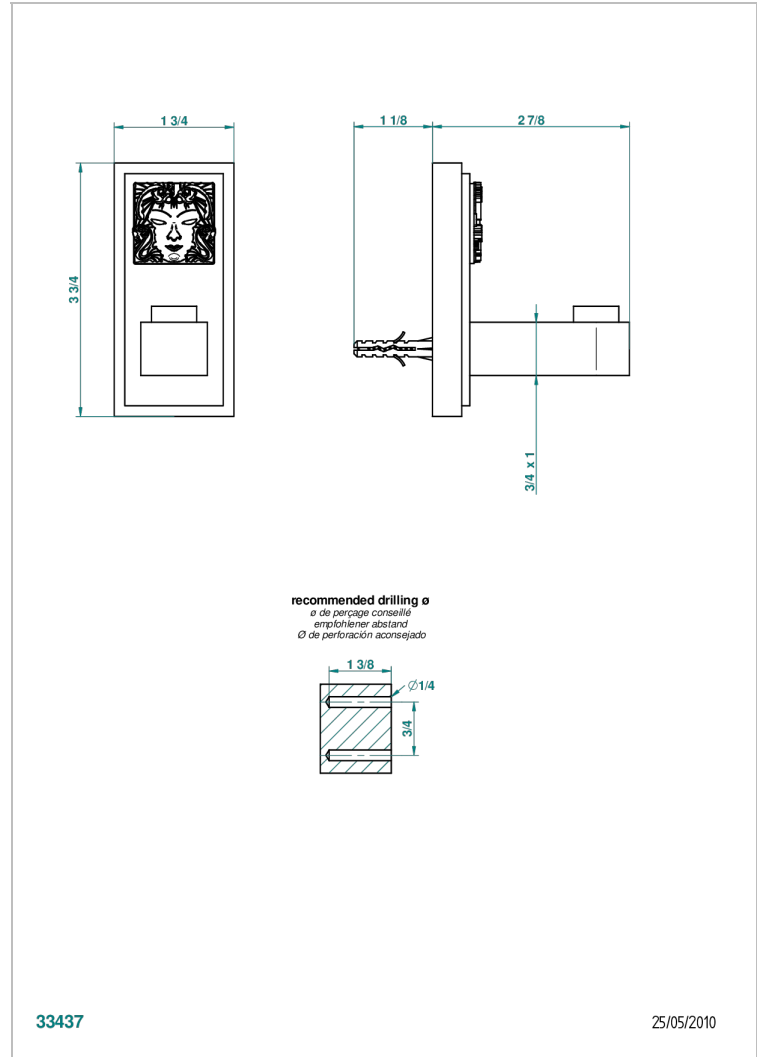

MASQUE DE FEMME LUNAIRE

A2R-517

Robe hook

THG[®]
PARIS

33437

25/05/2010

CHARACTERISTIC

- Masque de Femme Lunaire
- Robe hook