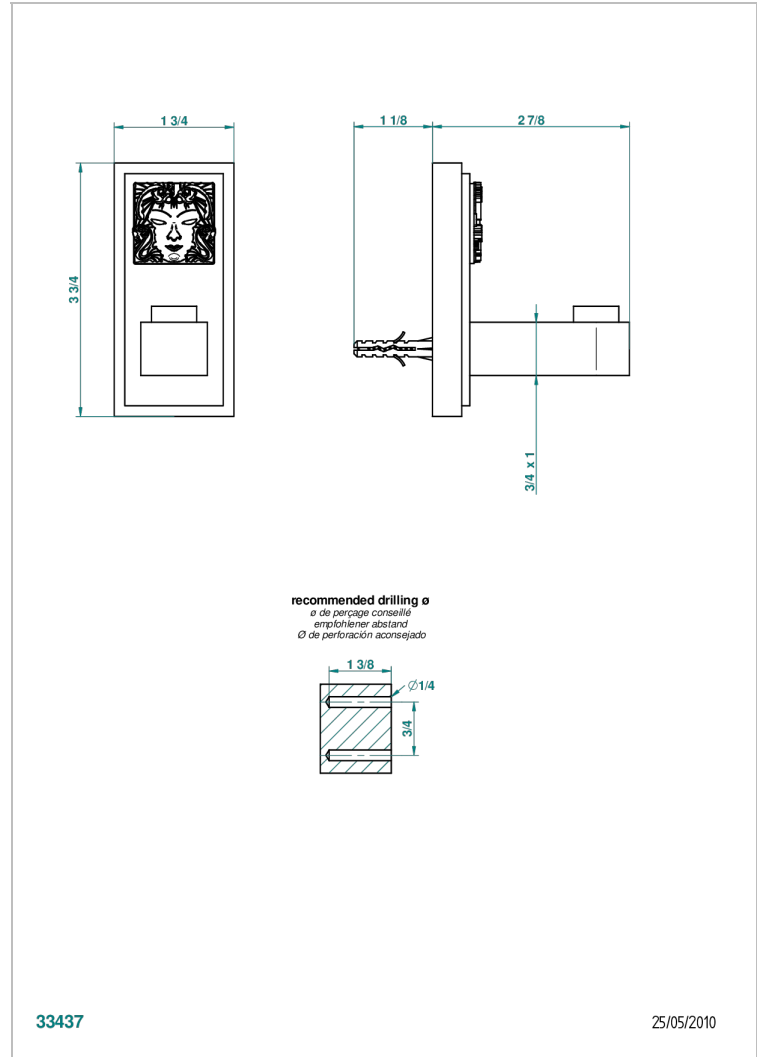

# MASQUE DE FEMME LUNAIRE

A2R-517

Porte-peignoir

THG<sup>®</sup>  
PARIS

## CARACTÉRISTIQUES

- Accessoire en laiton