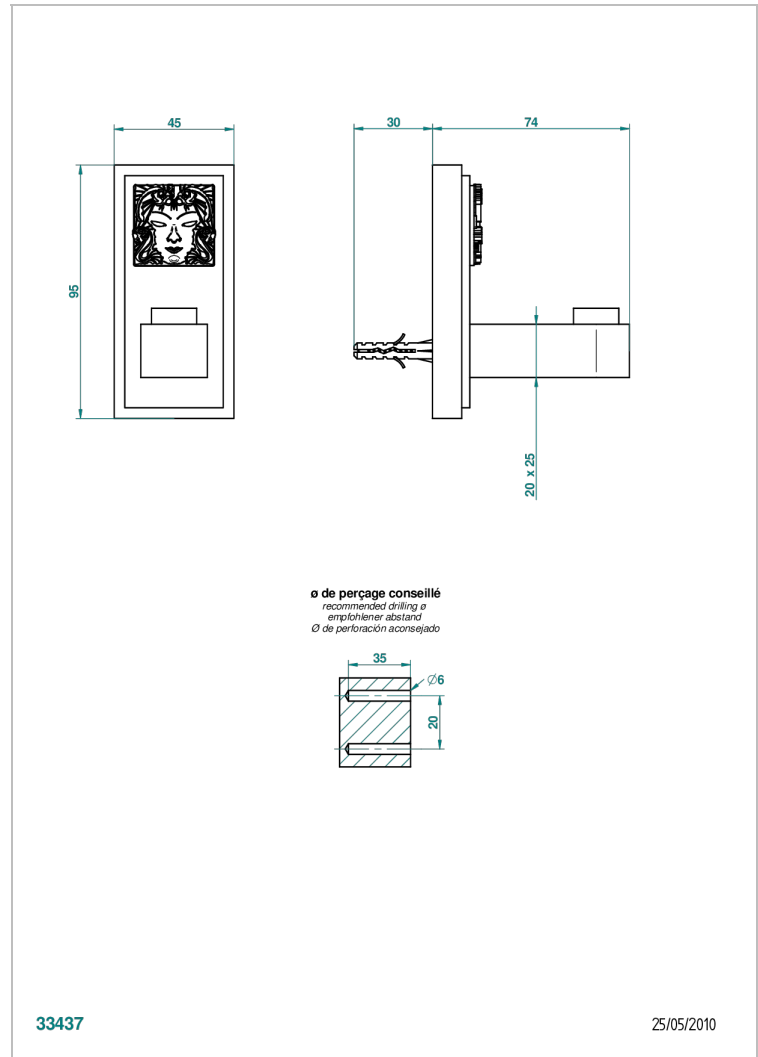

MASQUE DE FEMME LUNAIRE

A2R-517

Bademantelhalter

THG[®]
PARIS

EIGENSCHAFTEN

- Masque de Femme lunaire
- Bademantelhalter

VERFÜGBARE OBERFLÄCHEN

Blassgold - F30
Blassgold matt unlackiert - F31
Chrom - A02
Chrom / gold - G02
Chrom matt - C02
Gold - F01