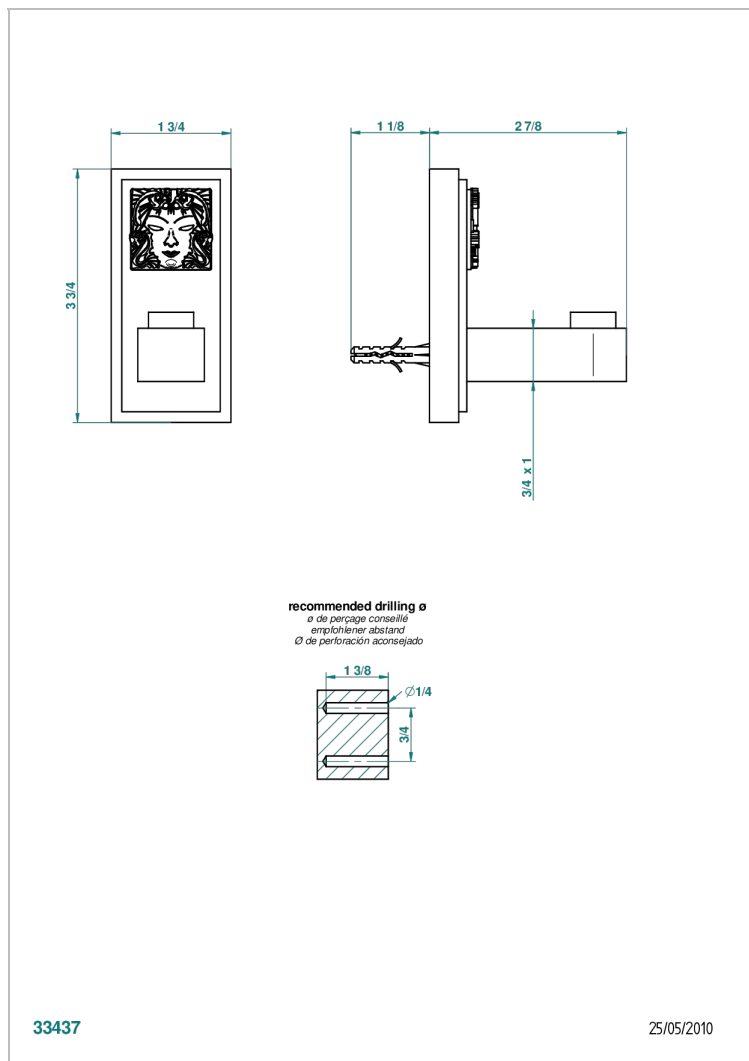

MASQUE DE FEMME LUNAIRE

A2R-517

Bademantelhalter

THG[®]
PARIS

EIGENSCHAFTEN

- Masque de Femme lunaire
- Bademantelhalter

VERFÜGBARE OBERFLÄCHEN

Blassgold - F30
Blassgold matt unlackiert - F31
Chrom - A02
Chrom / gold - G02
Chrom matt - C02
Gold - F01