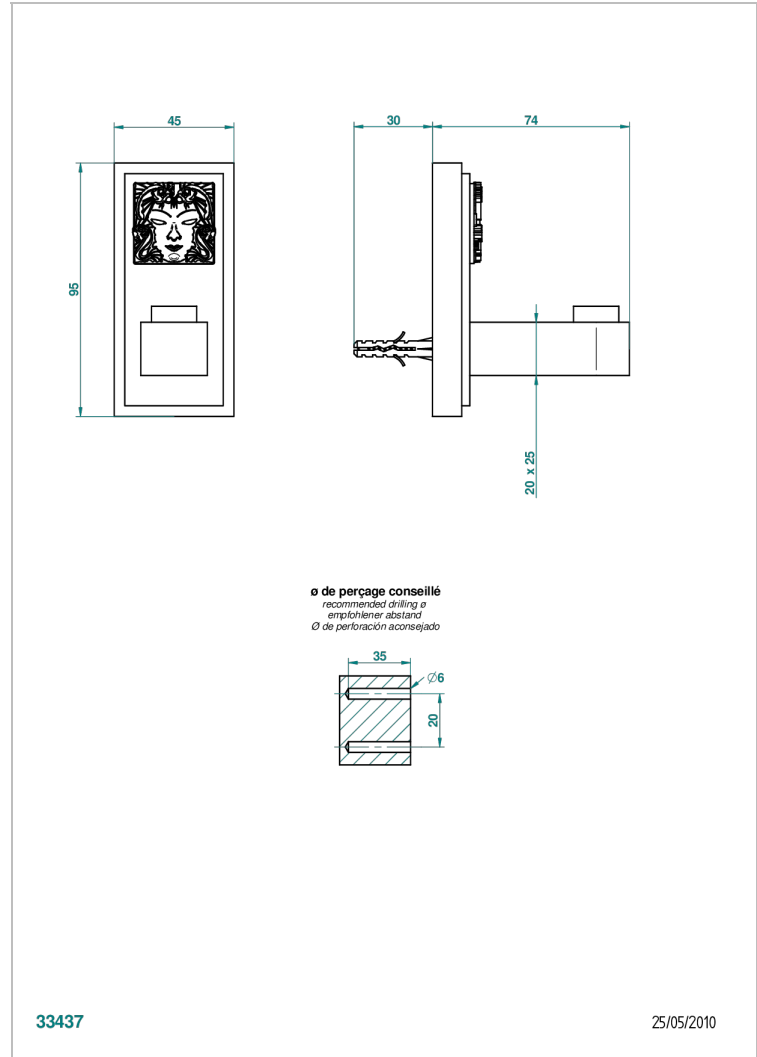

MASQUE DE FEMME LUNAIRE

A2R-517

Porte-peignoir

THG[®]
PARIS

CARACTÉRISTIQUES

- Accessoire en laiton

FINITIONS DISPONIBLES

Chromé - A02
Chromé / doré - G02
Chromé mat - C02
Doré brillant - F01
Doré mat - F07
Nickel brillant - B01

Nickel mat - C01
Noir mat céramique - D30
Or pâle - F30
Or pâle mat - F31