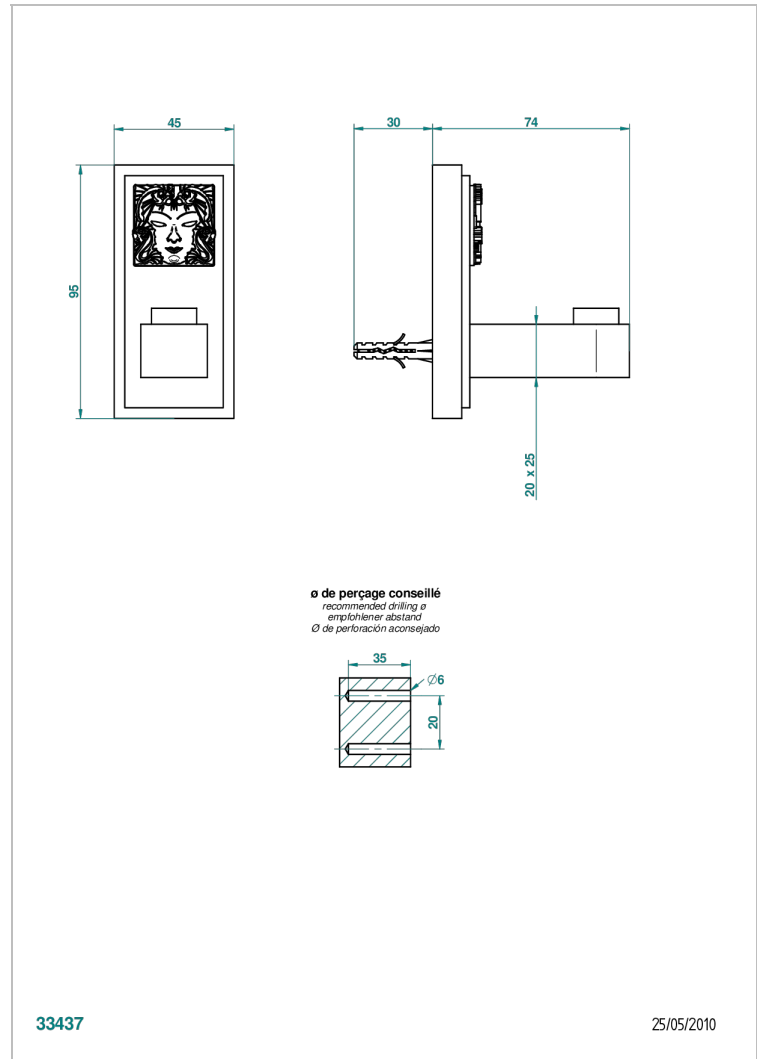

# MASQUE DE FEMME LUNAIRE

A2R-517

Percha de baño

THG<sup>®</sup>  
PARIS

## CARACTERÍSTICAS

- Masque de Femme Lunaire
- Percha de baño