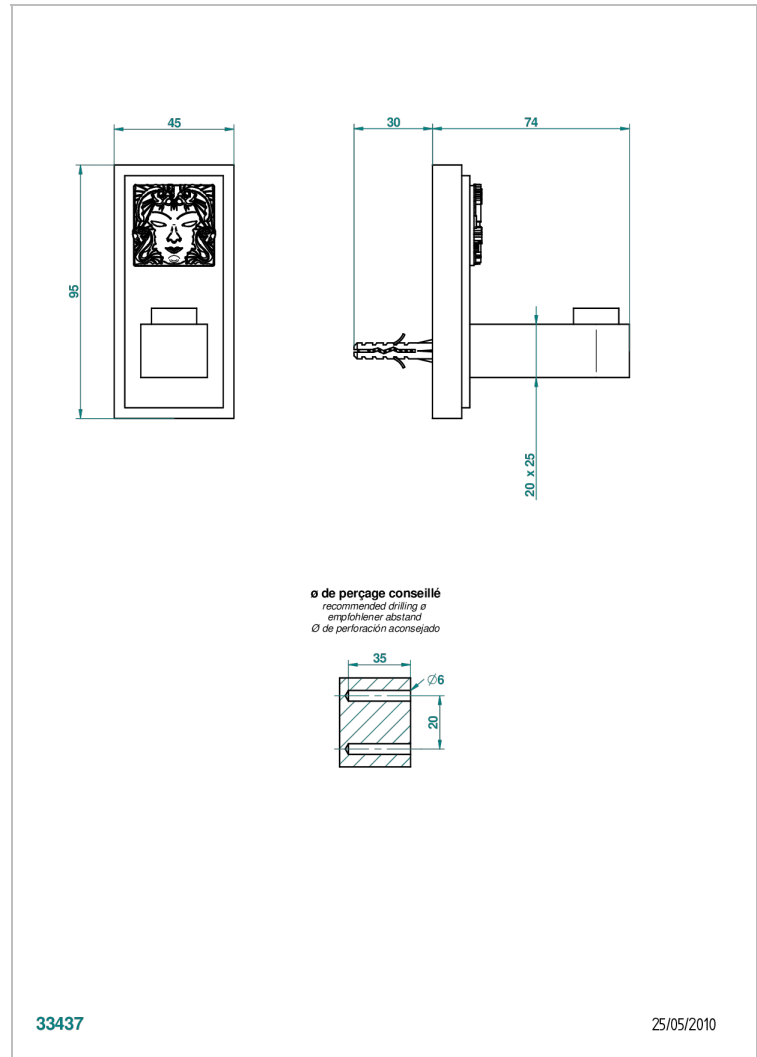

MASQUE DE FEMME LUNAIRE

A2R-517

Bademantelhalter

THG[®]
PARIS

EIGENSCHAFTEN

- Masque de Femme lunaire
- Bademantelhalter

VERFÜGBARE OBERFLÄCHEN

Blassgold - F30
Blassgold matt unlackiert - F31
Chrom - A02
Chrom / gold - G02
Chrom matt - C02
Gold - F01