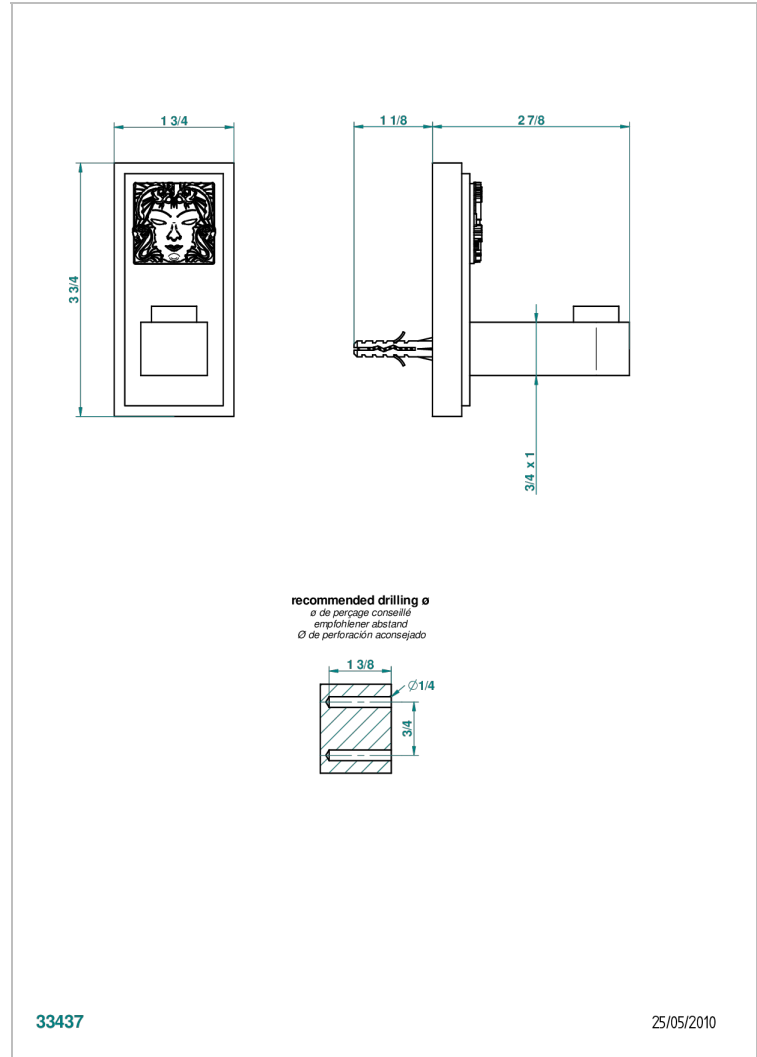

MASQUE DE FEMME LUNAIRE

A2R-517

Porte-peignoir

THG[®]
PARIS

33437

25/05/2010

CARACTÉRISTIQUES

- Accessoire en laiton