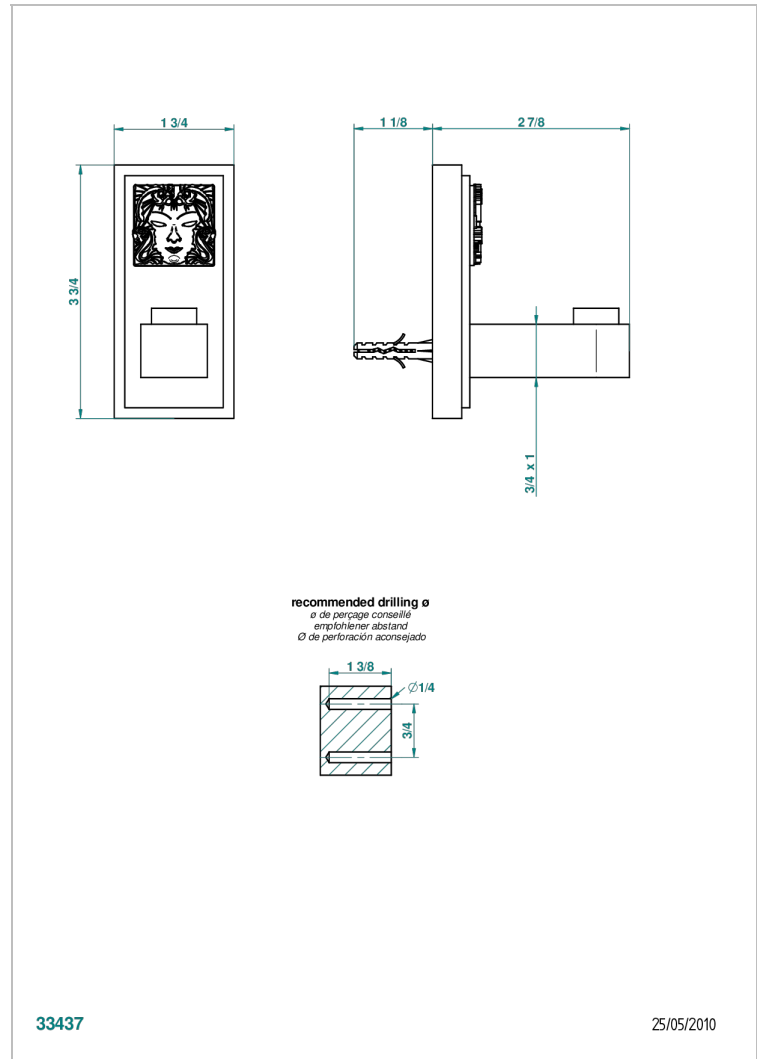

# MASQUE DE FEMME LUNAIRE

A2R-517

Percha de baño

THG<sup>®</sup>  
PARIS

33437

25/05/2010

## CARACTERÍSTICAS

- Masque de Femme Lunaire
- Percha de baño