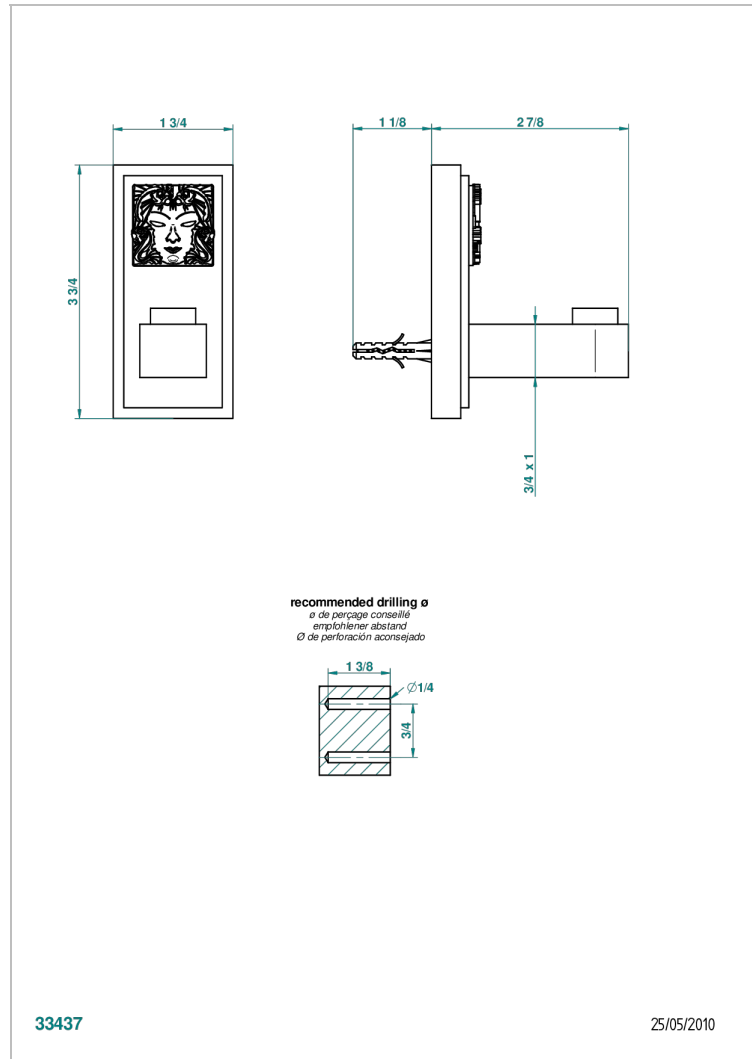

# MASQUE DE FEMME LUNAIRE

A2R-517

Single robe hook

THG<sup>®</sup>  
PARIS

33437

25/05/2010

## CHARACTERISTIC

- Masque de Femme Lunaire
- Single robe hook